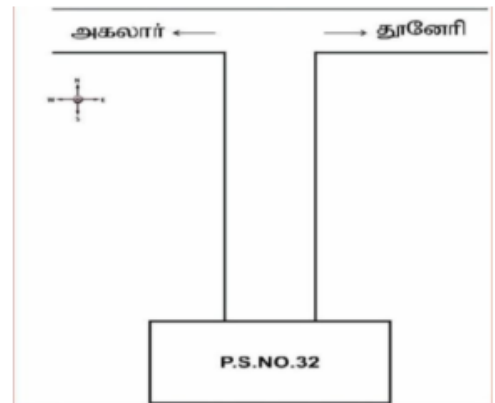

Google Map View

Polling Station Building Front View

Polling Station Front View

Cad View

Key MAP View

1 பெயர் : அஸ்வன் தந்தை பெயர்: குமார் வீட்டு எண் : 1-1 வயது : 29 பாலினம் : ஆண்	XLG0728139 Photo is available	2 பெயர் : உதயகுமார் தந்தை பெயர்: ராஜன் வீட்டு எண் : 1-63 வயது : 29 பாலினம் : ஆண்	XLG0883314 Photo is available	3 பெயர் : மகாபூர் தந்தை பெயர்: ஆறுமுகம் வீட்டு எண் : 1/63 வயது : 22 பாலினம் : பெண்	XLG1930726 Photo is available
4 பெயர் : குமார் தந்தை பெயர்: நஞ்சப்பன் வீட்டு எண் : 1-124 வயது : 46 பாலினம் : ஆண்	XLG0395400 Photo is available	5 பெயர் : முத்தம்மா கணவர் பெயர்: செல்லய்யா வீட்டு எண் : 1/152 வயது : 61 பாலினம் : பெண்	XLG1103332 Photo is available	6 பெயர் : ராதாமணி கணவர் பெயர்: வினிஷ் குமார் வீட்டு எண் : 1/183 வயது : 28 பாலினம் : பெண்	XLG1706258 Photo is available
7 பெயர் : ஜீவரன்ஜனி தந்தை பெயர்: சசிகுமார் வீட்டு எண் : 1/199 வயது : 34 பாலினம் : பெண்	XLG1727809 Photo is available	8 பெயர் : மாரிமுத்து தந்தை பெயர்: பெரியசாமி வீட்டு எண் : 1-330 வயது : 34 பாலினம் : ஆண்	XLG0780551 Photo is available	9 பெயர் : மோகன கண்ணன் சொக்கலிங்கம் தந்தை பெயர்: சொக்கலிங்கம் வீட்டு எண் : 1/562 வயது : 72 பாலினம் : ஆண்	XLG1764984 Photo is available
10 பெயர் : சிவகுமார் தந்தை பெயர்: சிக்மணி வீட்டு எண் : 1/586 வயது : 40 பாலினம் : ஆண்	XLG1727833 Photo is available	11 பெயர் : வீரம்மா கணவர் பெயர்: ஜடையன் வீட்டு எண் : 3-78 வயது : 72 பாலினம் : பெண்	XLG0851576 Photo is available	12 பெயர் : சஞ்சய் தந்தை பெயர்: ஆனந்தன் வீட்டு எண் : 4/468 வயது : 23 பாலினம் : ஆண்	XLG1781970 Photo is available
13 பெயர் : டி கே பாபு தந்தை பெயர்: கிருஷ்ணாகவுடர் வீட்டு எண் : 5/361 வயது : 61 பாலினம் : ஆண்	XLG0010496 Photo is available	14 பெயர் : ஆஷா கணவர் பெயர்: பாபு வீட்டு எண் : 5/361 வயது : 51 பாலினம் : பெண்	XLG0010488 Photo is available	#2 15 பெயர் : பாலசுப்ரமணி தந்தை பெயர்: ராமன் வீட்டு எண் : 5-430 வயது : 54 பாலினம் : ஆண்	XLG0613802 Photo is available
16 பெயர் : செல்வி கணவர் பெயர்: ராஜேந்திரன் வீட்டு எண் : 6 வயது : 45 பாலினம் : பெண்	XLG1659234 Photo is available	17 பெயர் : தன்யா கணவர் பெயர்: குமார் வீட்டு எண் : 6 வயது : 36 பாலினம் : பெண்	XLG1650399 Photo is available	18 பெயர் : சுரேஷ் தந்தை பெயர்: ராமன் வீட்டு எண் : 6 வயது : 31 பாலினம் : ஆண்	XLG1659259 Photo is available
19 பெயர் : சரவணகுமார் தந்தை பெயர்: நாகராஜ் வீட்டு எண் : 6 வயது : 26 பாலினம் : ஆண்	XLG1659291 Photo is available	20 பெயர் : கார்த்திக் தந்தை பெயர்: ராஜேந்திரன் வீட்டு எண் : 6 வயது : 24 பாலினம் : ஆண்	XLG1659275 Photo is available	21 பெயர் : மஞ்சு தந்தை பெயர்: ராஜன் வீட்டு எண் : 6-9 வயது : 40 பாலினம் : ஆண்	XLG0883272 Photo is available
22 பெயர் : மஞ்சளா கணவர் பெயர்: மஞ்சு வீட்டு எண் : 6-9 வயது : 38 பாலினம் : பெண்	XLG0883322 Photo is available	23 பெயர் : பிரியா கணவர் பெயர்: பிரகாஷ் வீட்டு எண் : 6/14 வயது : 42 பாலினம் : பெண்	FRW4291605 Photo is available	24 பெயர் : சந்தோஷ் தந்தை பெயர்: பழனிசாமி வீட்டு எண் : 6-26 வயது : 27 பாலினம் : ஆண்	XLG0930719 Photo is available
25 பெயர் : பண்ணாரி கணவர் பெயர்: நஞ்சன் வீட்டு எண் : 6-30 வயது : 54 பாலினம் : பெண்	KXQ4840039 Photo is available	26 பெயர் : பிரதீப் தந்தை பெயர்: குஞ்சன் வீட்டு எண் : 6/32 வயது : 27 பாலினம் : ஆண்	XLG1823327 Photo is available	27 பெயர் : விஷ்ணுபிரியன் சு தந்தை பெயர்: சுந்தர்ராஜ் வீட்டு எண் : 6/37 பி வயது : 19 பாலினம் : ஆண்	XLG1962695 Photo is available
28 பெயர் : பழனிமாமன் கணவர் பெயர்: கருப்பன் வீட்டு எண் : 6/39 வயது : 84 பாலினம் : பெண்	XLG1659309 Photo is available	29 பெயர் : புஷ்பா கணவர் பெயர்: துரையன் -- வீட்டு எண் : 6-41 வயது : 76 பாலினம் : பெண்	XLG0851600 Photo is available	30 பெயர் : ரமேஷ் தந்தை பெயர்: சின்னான் வீட்டு எண் : 6-46 வயது : 45 பாலினம் : ஆண்	XLG0614438 Photo is available