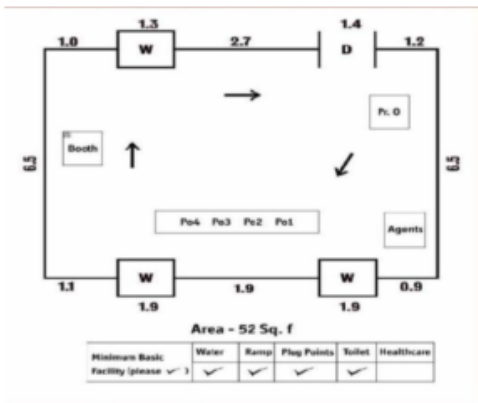

Google Map View

Polling Station Building Front View

Polling Station Front View

Cad View

Key MAP View

1 பெயர் : அஸ்வன் தந்தை பெயர்: குமார் வீட்டு எண் : 1-1 வயது : 29 பாலினம் : ஆண்	XLG0728139 Photo is available	2 பெயர் : உதயகுமார் தந்தை பெயர்: ராஜன் வீட்டு எண் : 1-63 வயது : 29 பாலினம் : ஆண்	XLG0883314 Photo is available	3 பெயர் : மகாபூர் தந்தை பெயர்: ஆறுமுகம் வீட்டு எண் : 1/63 வயது : 22 பாலினம் : பெண்	XLG1930726 Photo is available
4 பெயர் : குமார் தந்தை பெயர்: நஞ்சப்பன் வீட்டு எண் : 1-124 வயது : 46 பாலினம் : ஆண்	XLG0395400 Photo is available	5 பெயர் : முத்தம்மா கணவர் பெயர்: செல்லய்யா வீட்டு எண் : 1/152 வயது : 61 பாலினம் : பெண்	XLG1103332 Photo is available	6 பெயர் : ராதாமணி கணவர் பெயர்: வினிஷ் குமார் வீட்டு எண் : 1/183 வயது : 28 பாலினம் : பெண்	XLG1706258 Photo is available
7 பெயர் : ஜீவரன்ஜனி தந்தை பெயர்: சசிகுமார் வீட்டு எண் : 1/199 வயது : 34 பாலினம் : பெண்	XLG1727809 Photo is available	8 பெயர் : மாரிமுத்து தந்தை பெயர்: பெரியசாமி வீட்டு எண் : 1-330 வயது : 34 பாலினம் : ஆண்	XLG0780551 Photo is available	9 பெயர் : மோகன கண்ணன் சொக்கலிங்கம் தந்தை பெயர்: சொக்கலிங்கம் வீட்டு எண் : 1/562 வயது : 72 பாலினம் : ஆண்	XLG1764984 Photo is available
10 பெயர் : சிவகுமார் தந்தை பெயர்: சிக்மணி வீட்டு எண் : 1/586 வயது : 40 பாலினம் : ஆண்	XLG1727833 Photo is available	11 பெயர் : வீரம்மா கணவர் பெயர்: ஜடையன் வீட்டு எண் : 3-78 வயது : 72 பாலினம் : பெண்	XLG0851576 Photo is available	12 பெயர் : சஞ்சய் தந்தை பெயர்: ஆனந்தன் வீட்டு எண் : 4/468 வயது : 23 பாலினம் : ஆண்	XLG1781970 Photo is available
13 பெயர் : டி கே பாபு தந்தை பெயர்: கிருஷ்ணாகவுடர் வீட்டு எண் : 5/361 வயது : 61 பாலினம் : ஆண்	XLG0010496 Photo is available	14 பெயர் : ஆஷா கணவர் பெயர்: பாபு வீட்டு எண் : 5/361 வயது : 51 பாலினம் : பெண்	XLG0010488 Photo is available	#2 15 பெயர் : பாலசுப்ரமணி தந்தை பெயர்: ராமன் வீட்டு எண் : 5-430 வயது : 54 பாலினம் : ஆண்	XLG0613802 Photo is available
16 பெயர் : செல்வி கணவர் பெயர்: ராஜேந்திரன் வீட்டு எண் : 6 வயது : 45 பாலினம் : பெண்	XLG1659234 Photo is available	17 பெயர் : தன்யா கணவர் பெயர்: குமார் வீட்டு எண் : 6 வயது : 36 பாலினம் : பெண்	XLG1650399 Photo is available	18 பெயர் : சுரேஷ் தந்தை பெயர்: ராமன் வீட்டு எண் : 6 வயது : 31 பாலினம் : ஆண்	XLG1659259 Photo is available
19 பெயர் : சரவணகுமார் தந்தை பெயர்: நாகராஜ் வீட்டு எண் : 6 வயது : 26 பாலினம் : ஆண்	XLG1659291 Photo is available	20 பெயர் : கார்த்திக் தந்தை பெயர்: ராஜேந்திரன் வீட்டு எண் : 6 வயது : 24 பாலினம் : ஆண்	XLG1659275 Photo is available	21 பெயர் : மஞ்சு தந்தை பெயர்: ராஜன் வீட்டு எண் : 6-9 வயது : 40 பாலினம் : ஆண்	XLG0883272 Photo is available
22 பெயர் : மஞ்சளா கணவர் பெயர்: மஞ்சு வீட்டு எண் : 6-9 வயது : 38 பாலினம் : பெண்	XLG0883322 Photo is available	23 பெயர் : பிரியா கணவர் பெயர்: பிரகாஷ் வீட்டு எண் : 6/14 வயது : 42 பாலினம் : பெண்	FRW4291605 Photo is available	24 பெயர் : சந்தோஷ் தந்தை பெயர்: பழனிசாமி வீட்டு எண் : 6-26 வயது : 27 பாலினம் : ஆண்	XLG0930719 Photo is available
25 பெயர் : பண்ணாரி கணவர் பெயர்: நஞ்சன் வீட்டு எண் : 6-30 வயது : 54 பாலினம் : பெண்	KXQ4840039 Photo is available	26 பெயர் : பிரதீப் தந்தை பெயர்: குஞ்சன் வீட்டு எண் : 6/32 வயது : 27 பாலினம் : ஆண்	XLG1823327 Photo is available	27 பெயர் : விஷ்ணுபிரியன் சு தந்தை பெயர்: சுந்தர்ராஜ் வீட்டு எண் : 6/37 பி வயது : 19 பாலினம் : ஆண்	XLG1962695 Photo is available
28 பெயர் : பழனிமாமன் கணவர் பெயர்: கருப்பன் வீட்டு எண் : 6/39 வயது : 84 பாலினம் : பெண்	XLG1659309 Photo is available	29 பெயர் : புஷ்பா கணவர் பெயர்: துரையன் -- வீட்டு எண் : 6-41 வயது : 76 பாலினம் : பெண்	XLG0851600 Photo is available	30 பெயர் : ரமேஷ் தந்தை பெயர்: சின்னான் வீட்டு எண் : 6-46 வயது : 45 பாலினம் : ஆண்	XLG0614438 Photo is available