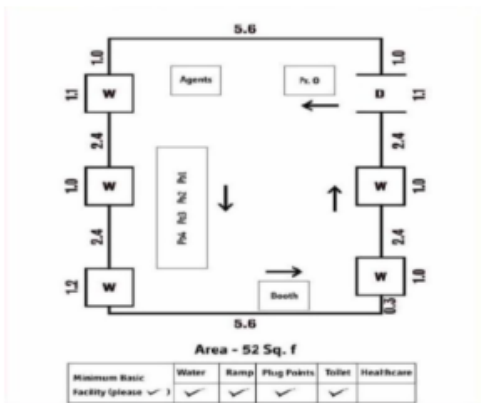

Cad View

Key MAP View