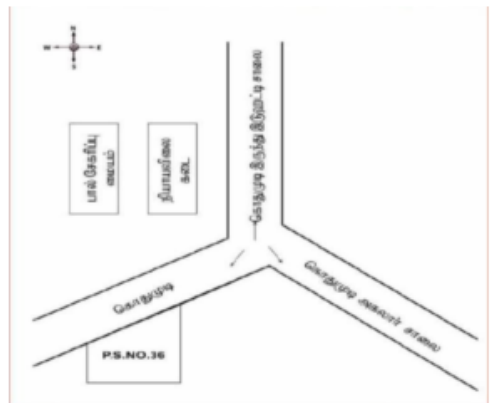

Cad View

Key MAP View