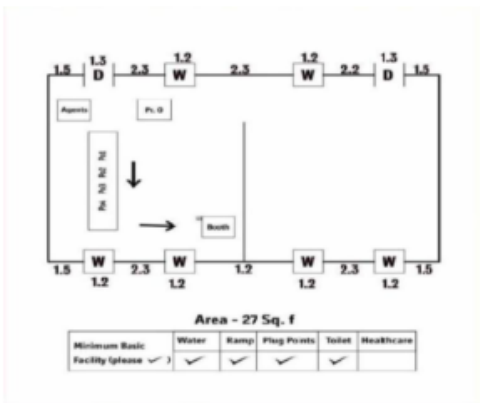

Cad View

Key MAP View