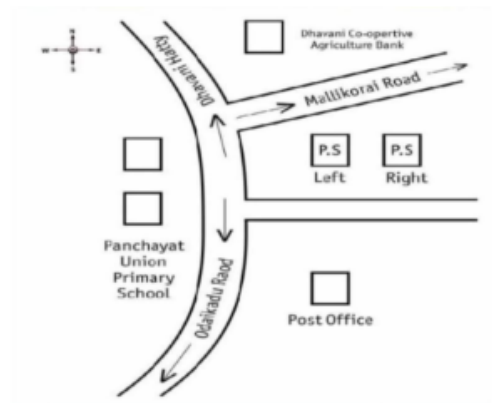

Key MAP View