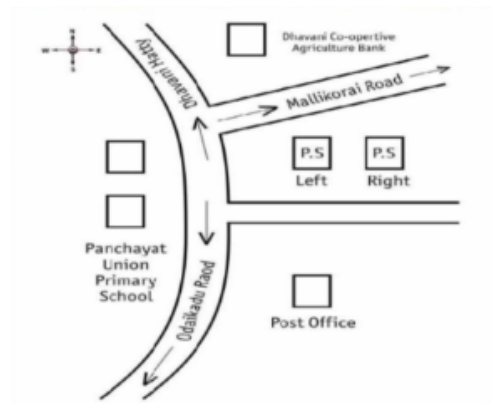

Cad View

Key MAP View