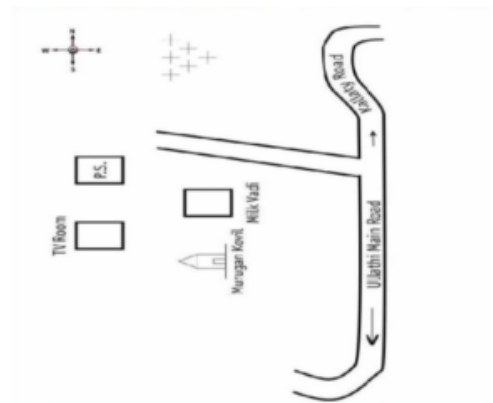

Google Map View

Polling Station Building Front View

Polling Station Front View

Cad View

Key MAP View

1 பெயர் : திவ்யா கணவர் பெயர் : சுனில் வீட்டு எண் : 1/92 வயது : 30 பாலினம் : பெண் Photo is available	XLG1865039	2 பெயர் : விக்கேஷ் தந்தை பெயர் : ரவிசுமார் வீட்டு எண் : 1-133 வயது : 33 பாலினம் : ஆண் Photo is available	XLG0404624	3 பெயர் : வினுப்பிரியா தந்தை பெயர் : குமார் வீட்டு எண் : 3-153B வயது : 28 பாலினம் : பெண் Photo is available	XLG0817627
4 பெயர் : சங்கரன் தந்தை பெயர் : ஆலன் வீட்டு எண் : 3E வயது : 61 பாலினம் : ஆண் Photo is available	XLG1174754	5 பெயர் : வசந்தி தந்தை பெயர் : ஹாலன் வீட்டு எண் : 3E வயது : 49 பாலினம் : பெண் Photo is available	KXQ2826683	6 பெயர் : முத்துமணி கணவர் பெயர் : சங்கரன் வீட்டு எண் : 3E வயது : 48 பாலினம் : பெண் Photo is available	KXQ2826733
7 பெயர் : கே மகேஷ்வரன் தந்தை பெயர் : எஸ் குமார் வீட்டு எண் : 5 வயது : 39 பாலினம் : ஆண் Photo is available	XLG0211359	8 பெயர் : நரேஷ் குமார் தந்தை பெயர் : கே என் அர்ஜுனன் வீட்டு எண் : 5 வயது : 39 பாலினம் : ஆண் Photo is available	XLG0211250	9 பெயர் : கே ஆர் கார்த்திக் தந்தை பெயர் : கே எம் ராஜீ வீட்டு எண் : 5 வயது : 36 பாலினம் : ஆண் Photo is available	XLG0211284
10 பெயர் : கே ஏ சனில் தந்தை பெயர் : அர்ஜுனன் வீட்டு எண் : 5 வயது : 35 பாலினம் : ஆண் Photo is available	XLG0211326	11 பெயர் : நித்யா ம கணவர் பெயர் : கே கே கனேசன் வீட்டு எண் : 5 வயது : 35 பாலினம் : பெண் Photo is available	XLG0211177	12 பெயர் : கே பி சண்முகம் தந்தை பெயர் : கே டி போஜன் வீட்டு எண் : 5 வயது : 34 பாலினம் : ஆண் Photo is available	XLG0211185
13 பெயர் : ரங்கசாமி தாயின் பெயர் : சரோஜா வீட்டு எண் : 5-29 வயது : 31 பாலினம் : பெண் Photo is available	XLG0523571	14 பெயர் : சம்பத் குமார் தந்தை பெயர் : நாகராஜ் வீட்டு எண் : 5-34 வயது : 37 பாலினம் : ஆண் Photo is available	XLG0523720	15 பெயர் : நஞ்சம்மாள் கணவர் பெயர் : லட்சுமணன் வீட்டு எண் : 5-37 வயது : 89 பாலினம் : பெண் Photo is available	KXQ4822201
16 பெயர் : கோபிகா கணவர் பெயர் : பிரவின் குமார் வீட்டு எண் : 5/54 வயது : 19 பாலினம் : பெண் Photo is available	XLG1972025	17 பெயர் : நிரோஷா பி கணவர் பெயர் : நந்தகுமார் வீட்டு எண் : 5/60 வயது : 37 பாலினம் : பெண் Photo is available	XLG1961465	18 பெயர் : இய்யாவு இய்யாவு தாயின் பெயர் : நாச்சி வீட்டு எண் : 5/63 வயது : 59 பாலினம் : ஆண் Photo is available	XLG1182260
19 பெயர் : வசுஷி இய்யாவு கணவர் பெயர் : ஐயாவு வீட்டு எண் : 5/63 வயது : 51 பாலினம் : பெண் Photo is available	XLG1182278	20 பெயர் : பிரிமிளா கணவர் பெயர் : சிவசங்கரன் வீட்டு எண் : 5-75 வயது : 45 பாலினம் : பெண் Photo is available	XLG0523621	21 பெயர் : தனுஷ் தந்தை பெயர் : சண்முகம் வீட்டு எண் : 5/75 வயது : 24 பாலினம் : ஆண் Photo is available	XLG1816800
22 பெயர் : சஞ்ஜனா தந்தை பெயர் : சிவசங்கரன் வீட்டு எண் : 5/75 வயது : 23 பாலினம் : பெண் Photo is available	XLG1729292	23 பெயர் : ஹர்ஷீனி தந்தை பெயர் : கே.பி. சிவசங்கரன் வீட்டு எண் : 5/75 வயது : 20 பாலினம் : பெண் Photo is available	XLG1964253	24 பெயர் : அனுசியா கணவர் பெயர் : சரவணன் வீட்டு எண் : 5-75A வயது : 36 பாலினம் : பெண் Photo is available	XLG0404905
25 பெயர் : தினேஷ் எஸ் தந்தை பெயர் : சண்முகம் ஆர் வீட்டு எண் : 5/75ஏ வயது : 26 பாலினம் : ஆண் Photo is available	XLG1889948	26 பெயர் : மணி கணவர் பெயர் : கிருஷ்ணசாமி வீட்டு எண் : 5-77A வயது : 55 பாலினம் : பெண் Photo is available	XLG0405209	27 பெயர் : எஸ் மஞ்சளா கணவர் பெயர் : கே ஆர் கோபால் வீட்டு எண் : 5/78 வயது : 48 பாலினம் : பெண் Photo is available	XLG0211375
28 பெயர் : ராகுல் தாயின் பெயர் : மஞ்சளா வீட்டு எண் : 5/78 வயது : 23 பாலினம் : ஆண் Photo is available	XLG1729326	29 பெயர் : ராஜூ தந்தை பெயர் : தொள்ளக்கவுடர் வீட்டு எண் : 5-79 வயது : 69 பாலினம் : ஆண் Photo is available	XLG0900357	30 பெயர் : அசோக்குமார் தந்தை பெயர் : ராஜூ வீட்டு எண் : 5-79 வயது : 45 பாலினம் : ஆண் Photo is available	XLG0404616