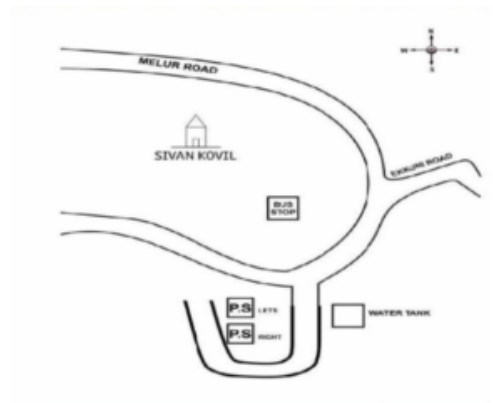

Key MAP View