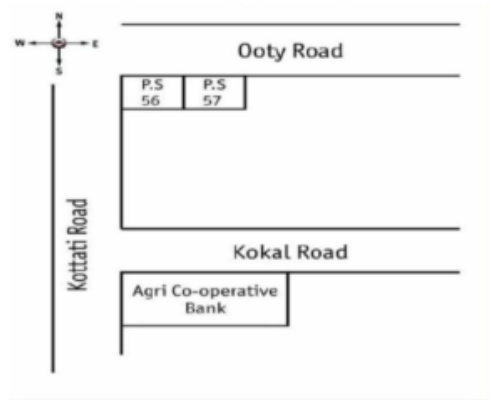

Cad View

Key MAP View