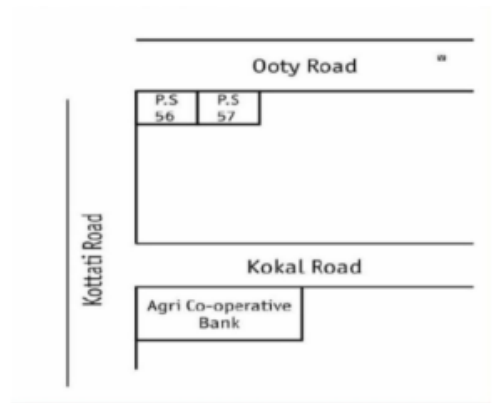

Key MAP View