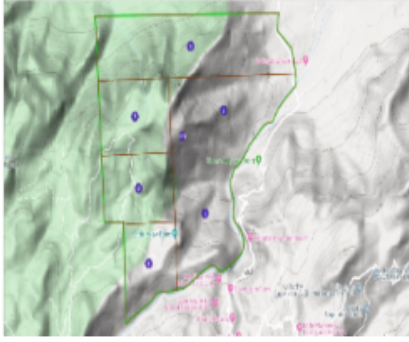

Nazri Naksha