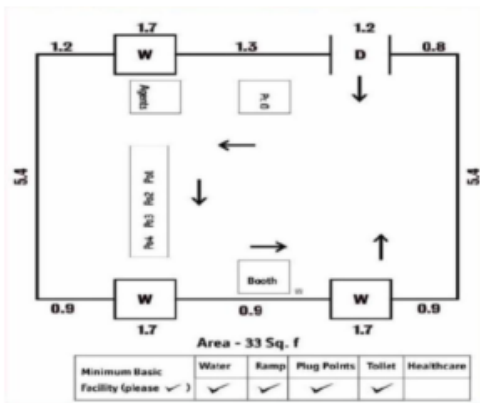

Cad View

Key MAP View