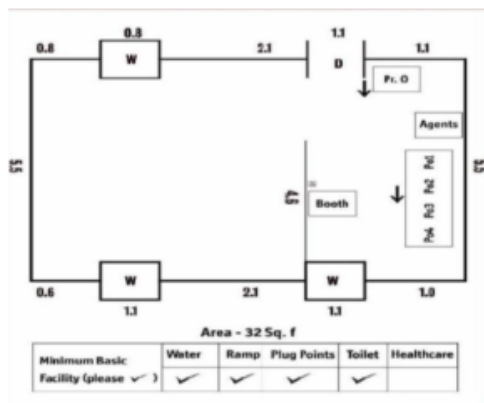

Cad View

Key MAP View