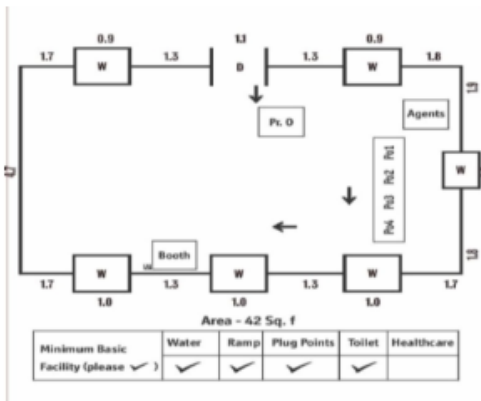

Cad View

Key MAP View