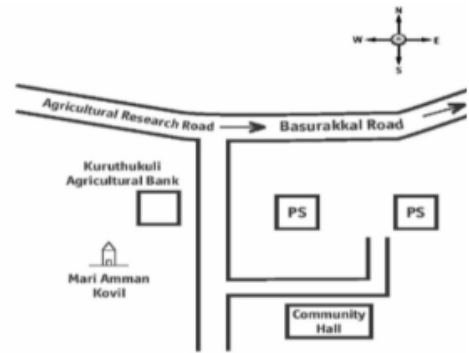

Cad View

Key MAP View