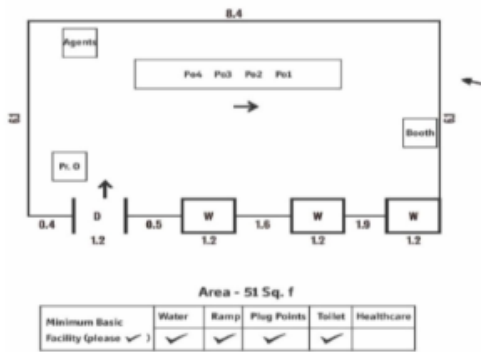

Google Map View

Polling Station Building Front View

Polling Station Front View

Cad View

Key MAP View

1 பெயர் : சுஷிலா கணவர் பெயர்: கந்தசாமி கந்தசாமி வீட்டு எண் : 1 வயது : 50 பாலினம் : பெண்	XLG1830256 Photo is available	2 பெயர் : ராமசாமி தந்தை பெயர்: கந்தசாமி வீட்டு எண் : 1/84 வயது : 54 பாலினம் : ஆண்	XLG1730589 Photo is available	3 பெயர் : சரவணன் ரா தந்தை பெயர்: ராமசாமி வீட்டு எண் : 1/84 வயது : 26 பாலினம் : ஆண்	XLG1730571 Photo is available
4 பெயர் : பழனியம்மா கணவர் பெயர்: முருகன் பெ வீட்டு எண் : 1/217 வயது : 60 பாலினம் : பெண்	XLG1730654 Photo is available	5 பெயர் : கிருஷ்ணவேணி கணவர் பெயர்: சோமசுந்தரம் வீட்டு எண் : 1-263 வயது : 43 பாலினம் : பெண்	XLG0528653 Photo is available	6 பெயர் : பிரியா தந்தை பெயர்: பழனியாண்டி வீட்டு எண் : 1-312-NA வயது : 27 பாலினம் : பெண்	XLG0920744 Photo is available
7 பெயர் : ராமகிருஷ்ணன் தந்தை பெயர்: கந்தசாமி வீட்டு எண் : 2-109 வயது : 31 பாலினம் : ஆண்	XLG0528687 Photo is available	8 பெயர் : ஷர்மிளாதேவி சர்மிளாதேவி தந்தை பெயர்: சேகர் வீட்டு எண் : 2/454 வயது : 21 பாலினம் : பெண்	XLG1871565 Photo is available	9 பெயர் : மோகன் ராவ் தந்தை பெயர்: விஜய ராவ் வீட்டு எண் : 3-39 வயது : 29 பாலினம் : ஆண்	XLG0820514 Photo is available
10 பெயர் : பிரகாஷ் தந்தை பெயர்: வெள்ளியங்கிரி வீட்டு எண் : 3/39 வயது : 24 பாலினம் : ஆண்	XLG1806223 Photo is available	11 பெயர் : வினோத் குமார் தந்தை பெயர்: முருகையன் வீட்டு எண் : 3/52A வயது : 27 பாலினம் : ஆண்	XLG0970053 Photo is available	12 பெயர் : தருண் தந்தை பெயர்: ராமலிங்கம் வீட்டு எண் : 3-69 வயது : 34 பாலினம் : ஆண்	XLG0216556 Photo is available
13 பெயர் : ஈஸ்வரி தந்தை பெயர்: ராதாகிருஷ்ணன் வீட்டு எண் : 3/176 வயது : 32 பாலினம் : பெண்	XLG1719681 Photo is available	14 பெயர் : சிவானந்தம் தந்தை பெயர்: கணேஷ்மூர்த்தி வீட்டு எண் : 3/176 வயது : 25 பாலினம் : ஆண்	XLG1719145 Photo is available	15 பெயர் : கிருஷ்ணன் தந்தை பெயர்: மல்லேகவுடர் வீட்டு எண் : 3/187 வயது : 50 பாலினம் : ஆண்	XLG1730605 Photo is available
16 பெயர் : பூஷ்பகலா கணவர் பெயர்: கிருஷ்ணன் வீட்டு எண் : 3/187 வயது : 45 பாலினம் : பெண்	XLG1730548 Photo is available	17 பெயர் : மணிகண்டன் தந்தை பெயர்: கிருஷ்ணன் வீட்டு எண் : 3/187 வயது : 27 பாலினம் : ஆண்	XLG1717404 Photo is available	18 பெயர் : நேத்ராவதி தந்தை பெயர்: கிருஷ்ணன் வீட்டு எண் : 3/187 வயது : 25 பாலினம் : பெண்	XLG1717503 Photo is available
19 பெயர் : நரசிம்மன் தந்தை பெயர்: உக்கைரயன் வீட்டு எண் : 3-265 வயது : 70 பாலினம் : ஆண்	XLG0216002 Photo is available	20 பெயர் : ஜெயக்குமார் தந்தை பெயர்: நடராஜ் வீட்டு எண் : 3/331 வயது : 26 பாலினம் : ஆண்	XLG1003722 Photo is available	21 பெயர் : ரேணுகா கணவர் பெயர்: வடிவேல் வீட்டு எண் : 3-346 வயது : 32 பாலினம் : பெண்	XLG0734699 Photo is available
22 பெயர் : பு பரத் தந்தை பெயர்: புட்ராஜ் வீட்டு எண் : 3/365 வயது : 26 பாலினம் : ஆண்	XLG1780865 Photo is available	23 பெயர் : மௌலியா பு தந்தை பெயர்: புட்ராஜ் வீட்டு எண் : 3/365 வயது : 23 பாலினம் : பெண்	XLG1777499 Photo is available	24 பெயர் : சுமித்ரா கணவர் பெயர்: வேலுசாமி வீட்டு எண் : 3/375 வயது : 29 பாலினம் : பெண்	XLG1945880 Photo is available
25 பெயர் : விஷ்ணு தந்தை பெயர்: ராதாகிருஷ்ணன் வீட்டு எண் : 3-375 வயது : 28 பாலினம் : ஆண்	XLG0853663 Photo is available	26 பெயர் : சபரிஷ் சி தந்தை பெயர்: சிவகுமார் வீட்டு எண் : 3/376 வயது : 21 பாலினம் : ஆண்	XLG1904432 Photo is available	27 பெயர் : கணேசன் தந்தை பெயர்: கோபால் வீட்டு எண் : 3-384 வயது : 51 பாலினம் : ஆண்	XLG0528596 Photo is available
28 பெயர் : பழனியம்மாள் கணவர் பெயர்: கணேசன் வீட்டு எண் : 3-384 வயது : 50 பாலினம் : பெண்	XLG0528604 Photo is available	29 பெயர் : பிரதீப் கவுடா கே தந்தை பெயர்: காந்தராஜ் வீட்டு எண் : 3-386 வயது : 28 பாலினம் : ஆண்	XLG0820589 Photo is available	30 பெயர் : சரண்யா தந்தை பெயர்: ராமசாமி வீட்டு எண் : 3-389 வயது : 34 பாலினம் : பெண்	XLG0879775 Photo is available