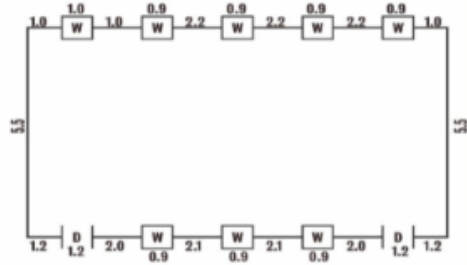

Google Map View

Polling Station Building Front View

Polling Station Front View

Cad View

Key MAP View

Area - 33 Sq. m

Minimum Basic Facility (please ✓)	Water	Ramp	Plug Points	Toilet	Healthcare
	✓	✓	✓	✓	

1	XLG0920710	பெயர் : மநாயக சகாய ராஜா தந்தை பெயர்: மத்தியாஸ் வீட்டு எண் : 1 வயது : 44 பாலினம் : ஆண்	Photo is available	2	XLG1955731	பெயர் : கா கால்நாஸ்குட்டன் தந்தை பெயர்: கார்திஸ்குட்டன் வீட்டு எண் : 1 வயது : 19 பாலினம் : ஆண்	Photo is available	3	XLG0529024	பெயர் : தர்மராஜ் தந்தை பெயர்: மாயாண்டி வீட்டு எண் : 1-1 வயது : 33 பாலினம் : ஆண்	Photo is available
4	XLG0734814	பெயர் : சீத்தா கணவர் பெயர்: தர்மராஜ் வீட்டு எண் : 1-27 வயது : 41 பாலினம் : பெண்	Photo is available	5	XLG0528745	பெயர் : குணசேகரன் தந்தை பெயர்: மாதவன் வீட்டு எண் : 1-35 வயது : 52 பாலினம் : ஆண்	Photo is available	6	XLG1797208	பெயர் : பிரமோத் ச தந்தை பெயர்: சுந்தர் ராஜ் வீட்டு எண் : 1/35 வயது : 25 பாலினம் : ஆண்	Photo is available
7	XLG1251834	பெயர் : ஆலதி குட்டன் தந்தை பெயர்: காராஜ் வீட்டு எண் : 1/55 வயது : 65 பாலினம் : ஆண்	Photo is available	8	XLG1251842	பெயர் : ஏசெந்திரபூவ் கணவர் பெயர்: ஆலதி குட்டன் வீட்டு எண் : 1/55 வயது : 59 பாலினம் : பெண்	Photo is available	9	XLG0416065	பெயர் : வினாயகம் தந்தை பெயர்: பொன்னாய் வீட்டு எண் : 1-79 வயது : 38 பாலினம் : ஆண்	Photo is available
10	XLG1961622	பெயர் : சுபலட்சுமி ப தந்தை பெயர்: பழனியாண்டி வீட்டு எண் : 1/79 வயது : 24 பாலினம் : பெண்	Photo is available	11	XLG1801281	பெயர் : விஜயலட்சுமி அ கணவர் பெயர்: அமலோற்பநாதன் வீட்டு எண் : 1/80 வயது : 62 பாலினம் : பெண்	Photo is available	12	XLG1794817	பெயர் : ராஜேஷ்குமார் தந்தை பெயர்: அமலோற்பநாதன் அமலோற்பநாதன் வீட்டு எண் : 1/80 வயது : 41 பாலினம் : ஆண்	Photo is available
13	XLG1335264	பெயர் : சாகுல் அமீர் தந்தை பெயர்: முஸ்தபா வீட்டு எண் : 1-82 வயது : 48 பாலினம் : ஆண்	Photo is available	14	XLG0884882	பெயர் : பவுஷியா கணவர் பெயர்: சாகுல் அமீர் வீட்டு எண் : 1-82 வயது : 36 பாலினம் : பெண்	Photo is available	15	HWX2381804	பெயர் : சலீம் தந்தை பெயர்: முகமது ஷெரீஃப் வீட்டு எண் : 1/83 வயது : 43 பாலினம் : ஆண்	Photo is available
16	XLG0528877	பெயர் : நிஷா தந்தை பெயர்: பாபு வீட்டு எண் : 1-83 வயது : 40 பாலினம் : ஆண்	Photo is available	17	XLG0528836	பெயர் : சபியா கணவர் பெயர்: சலீம் வீட்டு எண் : 1/83 வயது : 38 பாலினம் : பெண்	Photo is available	18	XLG1968585	பெயர் : முஹம்மது ரஃபீக் பா தந்தை பெயர்: பாபு வீட்டு எண் : 1/83 வயது : 21 பாலினம் : ஆண்	Photo is available
19	XLG1717156	பெயர் : லலிதா கணவர் பெயர்: நல்லயன் வீட்டு எண் : 1/84 வயது : 64 பாலினம் : பெண்	Photo is available	20	XLG0528455	பெயர் : செல்வி கணவர் பெயர்: ராமசாமி வீட்டு எண் : 1-84 வயது : 48 பாலினம் : பெண்	Photo is available	21	XLG0529008	பெயர் : வித்யா தந்தை பெயர்: ராஜா வீட்டு எண் : 1-85 வயது : 35 பாலினம் : பெண்	Photo is available
22	XLG1759737	பெயர் : ரேகா தந்தை பெயர்: ரமேஷ் வீட்டு எண் : 1/86 வயது : 37 பாலினம் : பெண்	Photo is available	23	XLG0625012	பெயர் : வசந்தகுமார் தந்தை பெயர்: சசிசுமார் வீட்டு எண் : 1-90 வயது : 32 பாலினம் : ஆண்	Photo is available	24	XLG1680560	பெயர் : சந்தியா தந்தை பெயர்: சங்கர் வீட்டு எண் : 1/92 வயது : 27 பாலினம் : பெண்	Photo is available
25	XLG0528463	பெயர் : செல்வி கணவர் பெயர்: சுரேஷ் வீட்டு எண் : 1/96 வயது : 35 பாலினம் : பெண்	Photo is available	26	XLG0528612	பெயர் : கார்த்திக் த தாயின் பெயர்: தங்கம் வீட்டு எண் : 1-100 வயது : 31 பாலினம் : ஆண்	Photo is available	27	XLG0932855	பெயர் : மாலினி தந்தை பெயர்: பில்நாஷ் குட்டன் வீட்டு எண் : 1-100 வயது : 27 பாலினம் : பெண்	Photo is available
28	XLG0624965	பெயர் : தீலநாஷ்குட்டன் தந்தை பெயர்: சத்திமாங்குட்டன் வீட்டு எண் : 1-101 வயது : 39 பாலினம் : ஆண்	Photo is available	29	XLG0528810	பெயர் : அருண்சுமார் தந்தை பெயர்: சீனிவாசன் வீட்டு எண் : 1-101 வயது : 33 பாலினம் : ஆண்	Photo is available	30	XLG0624973	பெயர் : அமரவதி கணவர் பெயர்: திஷ்குட்டன் வீட்டு எண் : 1-101 வயது : 33 பாலினம் : பெண்	Photo is available