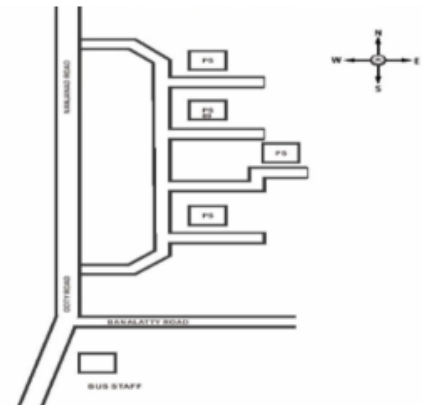

Polling Station Front View

Cad View

Minimum Basic Facility (please ✓)	Water	Ramp	Plug Points	Toilet	Healthcare
	✓	✓	✓	✓	

Key MAP View

1	XLG1222405	பெயர் : பாலாமணி கணவர் பெயர்: நாகராஜன் வீட்டு எண் : 1 வயது : 54 பாலினம் : பெண்	Photo is available	2	XLG1222413	பெயர் : ஜோதிமணி கணவர் பெயர்: தயாளன் வீட்டு எண் : 3 வயது : 54 பாலினம் : பெண்	Photo is available	3	XLG1222439	பெயர் : ரமேஷ் தந்தை பெயர்: வேலுசாமி வீட்டு எண் : 4 வயது : 53 பாலினம் : ஆண்	Photo is available
4	HWX3106523	பெயர் : சரவணன் தந்தை பெயர்: வேலுசாமி வீட்டு எண் : 4 வயது : 50 பாலினம் : ஆண்	Photo is available	5	HWX3300712	பெயர் : வதா கணவர் பெயர்: ரமேஷ் வீட்டு எண் : 4 வயது : 45 பாலினம் : பெண்	Photo is available	6	HWX1820810	பெயர் : விமலா கணவர் பெயர்: சகாதேவன் வீட்டு எண் : 5 வயது : 45 பாலினம் : பெண்	Photo is available
7	XLG0686691	பெயர் : அணிஷா கணவர் பெயர்: கௌரிசங்கர் வீட்டு எண் : 5 வயது : 30 பாலினம் : பெண்	Photo is available	8	XLG1222454	பெயர் : பழனியம்மாள் கணவர் பெயர்: பழனிசாமி வீட்டு எண் : 7 வயது : 76 பாலினம் : பெண்	Photo is available	9	HWX1820893	பெயர் : கார்த்திக் தந்தை பெயர்: பழனிசாமி வீட்டு எண் : 7 வயது : 44 பாலினம் : ஆண்	Photo is available
10	HWX3177177	பெயர் : முருகன் தந்தை பெயர்: பழனிசாமி வீட்டு எண் : 7 வயது : 44 பாலினம் : ஆண்	Photo is available	11	XLG0299768	பெயர் : துரைசாமி தந்தை பெயர்: பழனிசாமி வீட்டு எண் : 7 வயது : 44 பாலினம் : ஆண்	Photo is available	12	XLG0626432	பெயர் : சரோஜா கணவர் பெயர்: கண்ணியப்பன் வீட்டு எண் : 7-2 வயது : 55 பாலினம் : பெண்	Photo is available
13	XLG0626440	பெயர் : விஜயகுமார் தந்தை பெயர்: கண்ணியப்பன் வீட்டு எண் : 7-2 வயது : 33 பாலினம் : ஆண்	Photo is available	14	XLG1965375	பெயர் : ச சந்தோஷ் தந்தை பெயர்: சகாதேவன் வீட்டு எண் : 7/5 வயது : 23 பாலினம் : ஆண்	Photo is available	15	XLG0299875	பெயர் : தேவி கணவர் பெயர்: துரைசாமி வீட்டு எண் : 7-7 வயது : 40 பாலினம் : பெண்	Photo is available
16	XLG0853887	பெயர் : சத்யா கணவர் பெயர்: முருகன் வீட்டு எண் : 7-7 வயது : 32 பாலினம் : பெண்	Photo is available	17	XLG1772516	பெயர் : ஈஸ்வரன் தந்தை பெயர்: ரங்கசாமி வீட்டு எண் : 7/13 வயது : 62 பாலினம் : ஆண்	Photo is available	18	XLG0417717	பெயர் : தமிழ் அரசி கணவர் பெயர்: பாலகிருஷ்ணன் வீட்டு எண் : 7-17 வயது : 61 பாலினம் : பெண்	Photo is available
19	XLG0626366	பெயர் : சகாதேவன் தந்தை பெயர்: அம்மாசை வீட்டு எண் : 7-18 வயது : 46 பாலினம் : ஆண்	Photo is available	20	XLG1773191	பெயர் : நாகலட்சுமி கணவர் பெயர்: நிர்மலகுமார் வீட்டு எண் : 7/20 வயது : 26 பாலினம் : பெண்	Photo is available	21	XLG0219402	பெயர் : சாமிநாதன் தந்தை பெயர்: துரைசாமி வீட்டு எண் : 7/21 வயது : 41 பாலினம் : ஆண்	Photo is available
22	XLG0529941	பெயர் : ரேவதி கணவர் பெயர்: சாமிநாதன் வீட்டு எண் : 7-21 வயது : 36 பாலினம் : பெண்	Photo is available	23	XLG1731124	பெயர் : தர்மராஜ் தந்தை பெயர்: நாகராஜ் வீட்டு எண் : 7/22 வயது : 32 பாலினம் : ஆண்	Photo is available	24	XLG1775519	பெயர் : மோகன் தந்தை பெயர்: நாகராஜ் வீட்டு எண் : 7/22 வயது : 30 பாலினம் : ஆண்	Photo is available
25	XLG0417493	பெயர் : லட்சுமி கணவர் பெயர்: ஈஸ்வரன் வீட்டு எண் : 7-24 வயது : 55 பாலினம் : பெண்	Photo is available	26	XLG0626333	பெயர் : பிரேம் குமார் தந்தை பெயர்: சின்னப்பன் வீட்டு எண் : 7-25 வயது : 35 பாலினம் : ஆண்	Photo is available	27	XLG1861137	பெயர் : தங்கமணி கணவர் பெயர்: பிரேம்குமார் வீட்டு எண் : 7/25 வயது : 31 பாலினம் : பெண்	Photo is available
28	XLG0626465	பெயர் : கார்த்திகேயன் தந்தை பெயர்: அர்ஜுன் வீட்டு எண் : 7-26 வயது : 39 பாலினம் : ஆண்	Photo is available	29	HWX3300720	பெயர் : மணி கணவர் பெயர்: அருள் வீட்டு எண் : 7-27 வயது : 54 பாலினம் : பெண்	Photo is available	30	XLG1773944	பெயர் : சிவகுமார் தந்தை பெயர்: ராமசாமி வீட்டு எண் : 7/30 வயது : 54 பாலினம் : ஆண்	Photo is available