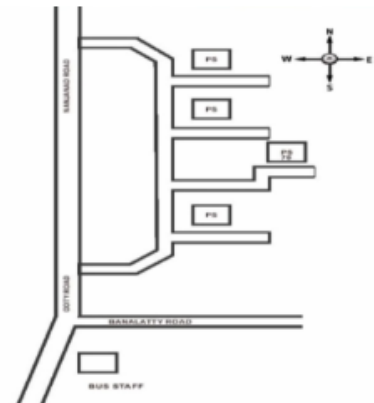

Cad View

Key MAP View