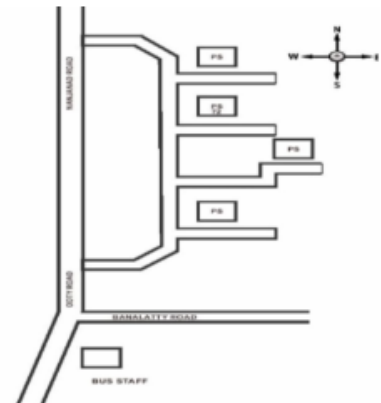

Key MAP View