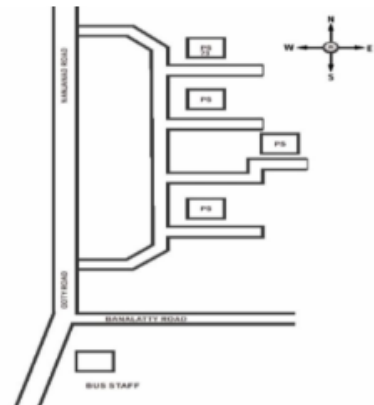

Polling Station Front View

Cad View

Key MAP View

Area - 61 Sq. f

Minimum Basic Facility (please ✓)	Water	Ramp	Plug Points	Toilet	Healthcare
	✓	✓	✓	✓	

1 பெயர் : கோகிலாராணி தந்தை பெயர்: ஜான்சைமன் வீட்டு எண் : 2/166 வயது : 33 பாலினம் : பெண்	XLG1850296 Photo is available	2 பெயர் : பிரசாந்த ஜே தந்தை பெயர்: ஜெயராம் வீட்டு எண் : 3/23ஆர்க் நஞ்சநாடு ஃபோர்ட் வயது : 22 பாலினம் : ஆண்	XLG1835099 Photo is available	3 பெயர் : கோகிலா ராணி கணவர் பெயர்: விக்னேஷ் வீட்டு எண் : 3-111 வயது : 35 பாலினம் : பெண்	XLG0216077 Photo is available
4 பெயர் : எம் ஆனந்தி கணவர் பெயர்: கே டி ராஜன் வீட்டு எண் : 4/107 வயது : 53 பாலினம் : பெண்	XLG1767755 Photo is available	5 பெயர் : பிரியதர்ஷினி பி தந்தை பெயர்: பாலமுருகன் போஜ்ஜ் வீட்டு எண் : 5/32 வயது : 22 பாலினம் : பெண்	XLG1906635 Photo is available	6 பெயர் : ம வனிதா கணவர் பெயர்: ம சரவணன் வீட்டு எண் : 5/529 வயது : 30 பாலினம் : பெண்	XLG1965359 Photo is available
7 பெயர் : இன்பராஜ் தந்தை பெயர்: முருகேசன்.ர் வீட்டு எண் : 6/189 வயது : 20 பாலினம் : ஆண்	XLG1910165 Photo is available	8 பெயர் : மூர்த்தி ரா தந்தை பெயர்: ராமன் வீட்டு எண் : 6/202 வயது : 62 பாலினம் : ஆண்	ATS2731776 Photo is available	9 பெயர் : கீதாஞ்சலி மு கணவர் பெயர்: மூர்த்தி வீட்டு எண் : 6/202 வயது : 53 பாலினம் : பெண்	ATS2731768 Photo is available
10 பெயர் : மூ விவேகானந்தன் தந்தை பெயர்: மூர்த்தி வீட்டு எண் : 6/202 வயது : 33 பாலினம் : ஆண்	ATS2731743 Photo is available	11 பெயர் : ரகு தந்தை பெயர்: ராமன் வீட்டு எண் : 6/606 வயது : 65 பாலினம் : ஆண்	XLG1844778 Photo is available	12 பெயர் : சந்தோஷ் பாரதி தந்தை பெயர்: கிருஷ்ணமூர்த்தி வீட்டு எண் : 7-63A வயது : 33 பாலினம் : ஆண்	XLG0627133 Photo is available
13 பெயர் : சஸ்மிதா செ தந்தை பெயர்: செந்தில் குமார் வீட்டு எண் : 8/4 வயது : 19 பாலினம் : பெண்	XLG1964634 Photo is available	14 பெயர் : மாலதி கணவர் பெயர்: மோகன் வீட்டு எண் : 8-11 வயது : 52 பாலினம் : பெண்	XLG0627083 Photo is available	15 பெயர் : பிரியங்கா தந்தை பெயர்: மோகன் வீட்டு எண் : 8-11 வயது : 31 பாலினம் : பெண்	XLG0627091 Photo is available
16 பெயர் : லாவண்யா தந்தை பெயர்: குண்டன் வீட்டு எண் : 8-22 வயது : 32 பாலினம் : பெண்	XLG0530519 Photo is available	17 பெயர் : சுகன்யா தந்தை பெயர்: குண்டன் வீட்டு எண் : 8-22 வயது : 32 பாலினம் : பெண்	XLG0530527 Photo is available	18 பெயர் : ஹரிஹரன் தந்தை பெயர்: முருகன் வீட்டு எண் : 8/36 வயது : 23 பாலினம் : ஆண்	XLG1701721 Photo is available
19 பெயர் : கலைவாணி ஏம் தந்தை பெயர்: மஹாலிங்கம் பி வீட்டு எண் : 8/37 வயது : 22 பாலினம் : பெண்	XLG1787654 Photo is available	20 பெயர் : பூஜாசென் தந்தை பெயர்: தினேஷ் குமார் வீட்டு எண் : 8/40 வயது : 25 பாலினம் : பெண்	XLG1017599 Photo is available	21 பெயர் : ஏஸ் சித்ரா கணவர் பெயர்: சிவகுமார் வீட்டு எண் : 8/44 வயது : 49 பாலினம் : பெண்	XLG1959311 Photo is available
22 பெயர் : ராதிகா கணவர் பெயர்: சுப்ரமணி வீட்டு எண் : 8-59A வயது : 56 பாலினம் : பெண்	HWX1178748 Photo is available	23 பெயர் : கண்ணன் தந்தை பெயர்: ருக்குமணி வீட்டு எண் : 8-68 வயது : 53 பாலினம் : ஆண்	XLG0530899 Photo is available	24 பெயர் : சாந்தி கணவர் பெயர்: ஜெயபால் வீட்டு எண் : 8-89 வயது : 47 பாலினம் : பெண்	XLG0326488 Photo is available
25 பெயர் : திலீப் ஜே தந்தை பெயர்: ஜெயபால் வீட்டு எண் : 8/89 வயது : 28 பாலினம் : ஆண்	XLG0959767 Photo is available	26 பெயர் : வள்ளியம்மாள் கணவர் பெயர்: சுப்பிரமணி வீட்டு எண் : 8-120 வயது : 64 பாலினம் : பெண்	XLG0530493 Photo is available	27 பெயர் : ராகுல் தந்தை பெயர்: விங்கன் வீட்டு எண் : 8-180 வயது : 31 பாலினம் : ஆண்	XLG0530907 Photo is available
28 பெயர் : சிவன் தந்தை பெயர்: சிதம்பரம் வீட்டு எண் : 8/196 வயது : 80 பாலினம் : ஆண்	XLG1816594 Photo is available	29 பெயர் : பௌலின் மேரி தந்தை பெயர்: நஞ்சுண்டையா வீட்டு எண் : 8-196 வயது : 76 பாலினம் : பெண்	XLG0873158 Photo is available	S 30 பெயர் : லார்து மேரி தந்தை பெயர்: பெர்னார்ட் வீட்டு எண் : 8-196 வயது : 74 பாலினம் : பெண்	XLG0736405 Photo is available