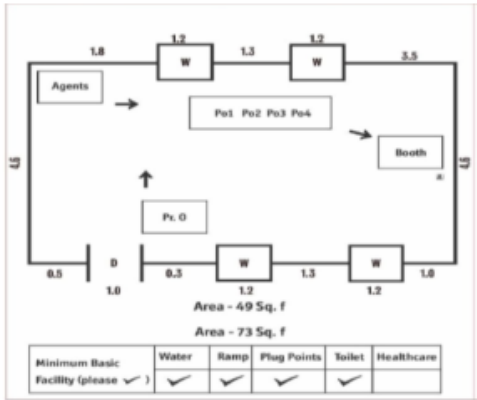

Google Map View

Polling Station Building Front View

Polling Station Front View

Cad View

Key MAP View

1 பெயர் : மணிமேகலை கணவர் பெயர்: வசந்தகுமார் வீட்டு எண் : 1 வயது : 31 பாலினம் : பெண் Photo is available	XLG0903153	2 பெயர் : முனிராஜ் தந்தை பெயர்: பாலய்யா வீட்டு எண் : 1A வயது : 51 பாலினம் : ஆண் Photo is available	HWX2324812	3 பெயர் : செல்வராஜ் தந்தை பெயர்: மாடசாமி வீட்டு எண் : 1B வயது : 66 பாலினம் : ஆண் Photo is available	HWX1312990
4 பெயர் : பழனிசாமி தந்தை பெயர்: மாடசாமி வீட்டு எண் : 1B வயது : 64 பாலினம் : ஆண் Photo is available	HWX1313014	5 பெயர் : மனோன்மணி கணவர் பெயர்: செல்வராஜ் வீட்டு எண் : 1B வயது : 64 பாலினம் : பெண் Photo is available	HWX0998260	6 பெயர் : சந்தோஷ் குமார் தந்தை பெயர்: மாதவன் வீட்டு எண் : 1E வயது : 39 பாலினம் : ஆண் Photo is available	XLG0118976
7 பெயர் : நந்தகுமார் தந்தை பெயர்: மாதவன் வீட்டு எண் : 1E வயது : 37 பாலினம் : ஆண் Photo is available	XLG0118968	8 பெயர் : பிரேமா கணவர் பெயர்: மாடசாமி வீட்டு எண் : 1G வயது : 49 பாலினம் : பெண் Photo is available	XLG1228782	9 பெயர் : அல்லிராணி கணவர் பெயர்: ஜோதிமணி வீட்டு எண் : 1H வயது : 56 பாலினம் : பெண் Photo is available	HWX0997700
10 பெயர் : வனிதா தந்தை பெயர்: ஜோதிமணி வீட்டு எண் : 1H வயது : 44 பாலினம் : பெண் Photo is available	HWX2323822	11 பெயர் : ஈஸ்வரன் தந்தை பெயர்: ஜோதிமணி வீட்டு எண் : 1H வயது : 41 பாலினம் : ஆண் Photo is available	HWX2323749	12 பெயர் : கடற்கரை தந்தை பெயர்: தன்னாசி வீட்டு எண் : 1J வயது : 61 பாலினம் : ஆண் Photo is available	HWX0994673
13 பெயர் : குருவம்மா கணவர் பெயர்: செல்லதுரை வீட்டு எண் : 1L வயது : 60 பாலினம் : பெண் Photo is available	XLG1228790	14 பெயர் : பஞ்சான் கணவர் பெயர்: படவட்டான் வீட்டு எண் : 2 வயது : 55 பாலினம் : பெண் Photo is available	HWX3329828	15 பெயர் : மணிகண்டன் தந்தை பெயர்: படவட்டான் வீட்டு எண் : 2 வயது : 39 பாலினம் : ஆண் Photo is available	HWX3301165
16 பெயர் : தாயி கணவர் பெயர்: சசிகுமார் வீட்டு எண் : 2/116 வயது : 38 பாலினம் : பெண் Photo is available	XLG0885202	17 பெயர் : செல்வேந்திரன் தந்தை பெயர்: வையாபுரி வீட்டு எண் : 2E வயது : 45 பாலினம் : ஆண் Photo is available	HWX0996694	18 பெயர் : மாரியப்பன் தந்தை பெயர்: ராமர் வீட்டு எண் : 2G வயது : 56 பாலினம் : ஆண் Photo is available	HWX0996298
19 பெயர் : அமுராவதி கணவர் பெயர்: மாரியப்பன் வீட்டு எண் : 2G வயது : 51 பாலினம் : பெண் Photo is available	HWX3244878	20 பெயர் : சின்னம்மாள் கணவர் பெயர்: மாரியப்பன் வீட்டு எண் : 2I வயது : 81 பாலினம் : பெண் Photo is available	HWX0984070	21 பெயர் : செளந்தர்ராஜன் தந்தை பெயர்: முனிசாமி வீட்டு எண் : 2I வயது : 57 பாலினம் : ஆண் Photo is available	HWX0995589
22 பெயர் : மலர்க்கொடி கணவர் பெயர்: செளந்தர்ராஜன் வீட்டு எண் : 2I வயது : 54 பாலினம் : பெண் Photo is available	HWX0994764	23 பெயர் : கருப்பையா தந்தை பெயர்: மாடசாமி வீட்டு எண் : 2N வயது : 61 பாலினம் : ஆண் Photo is available	HWX0997643	24 பெயர் : பழனிம்மாள் கணவர் பெயர்: கருப்பையா வீட்டு எண் : 2N வயது : 56 பாலினம் : பெண் Photo is available	HWX0984047
25 பெயர் : ராஜு தந்தை பெயர்: பெரியசாமி வீட்டு எண் : 2O வயது : 67 பாலினம் : ஆண் Photo is available	HWX0996793	26 பெயர் : செல்வமணி கணவர் பெயர்: ராஜு வீட்டு எண் : 2O வயது : 65 பாலினம் : பெண் Photo is available	HWX0997635	27 பெயர் : கண்ணியம்மா கணவர் பெயர்: கருப்புசாமி வீட்டு எண் : 2Q வயது : 59 பாலினம் : பெண் Photo is available	XLG1228816
28 பெயர் : பேச்சியம்மாள் கணவர் பெயர்: ரவி வீட்டு எண் : 2S வயது : 57 பாலினம் : பெண் Photo is available	XLG1228824	29 பெயர் : பரமசிவன் தந்தை பெயர்: மாடசாமி வீட்டு எண் : 3C வயது : 56 பாலினம் : ஆண் Photo is available	HWX0997627	30 பெயர் : அல்லிராணி கணவர் பெயர்: பரமசிவன் வீட்டு எண் : 3C வயது : 48 பாலினம் : பெண் Photo is available	HWX0996942