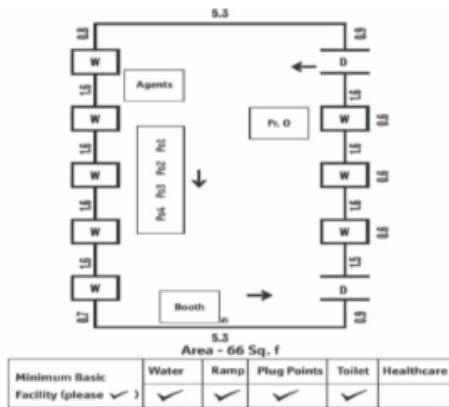

Cad View

Key MAP View