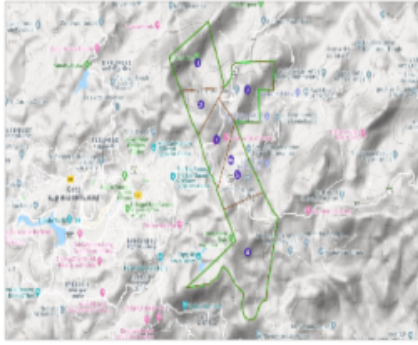

Nazri Naksha