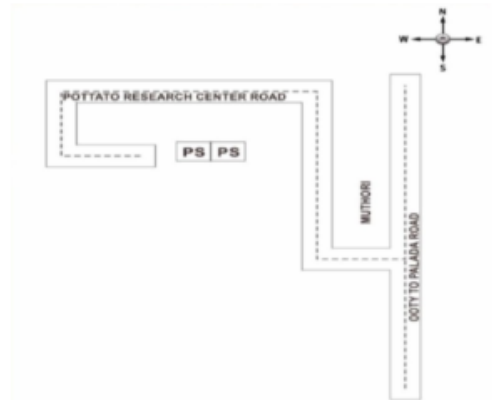

Cad View

Key MAP View