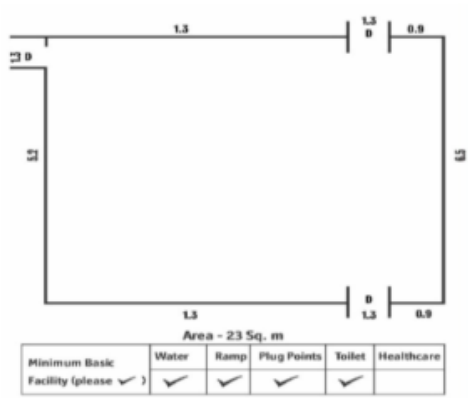

Cad View

Key MAP View