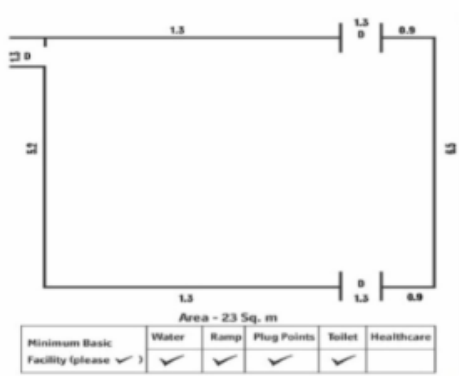

Google Map View

Polling Station Building Front View

Polling Station Front View

Cad View

Key MAP View

1 பெயர் : கோபாலகிருஷ்ணன் தந்தை பெயர்: பெட்டையா வீட்டு எண் : 167-1 வயது : 53 பாலினம் : ஆண்	HWX1690296 Photo is available	2 பெயர் : உஷாராணி கணவர் பெயர்: கோபாலகிருஷ்ணன் வீட்டு எண் : 167-1 வயது : 44 பாலினம் : பெண்	HWX1690304 Photo is available	3 பெயர் : ஜெயகுமார் இதரர் பெயர்: ஜெயமணி வீட்டு எண் : 168 வயது : 80 பாலினம் : ஆண்	XLG0423970 Photo is available
4 பெயர் : ஜெயமணி கணவர் பெயர்: ஜெயக்குமார் வீட்டு எண் : 168 வயது : 69 பாலினம் : பெண்	XLG0424838 Photo is available	5 பெயர் : ஆமோஸ் எ தந்தை பெயர்: எபினேசர் வீட்டு எண் : 168 வயது : 60 பாலினம் : ஆண்	XLG1893262 Photo is available	6 பெயர் : பாபிஷ்பா தந்தை பெயர்: ஆமோஸ் வீட்டு எண் : 168 வயது : 51 பாலினம் : பெண்	XLG0424168 Photo is available
7 பெயர் : ஜோஸ்வா ஆ தந்தை பெயர்: ஆமோஸ் எ வீட்டு எண் : 168 வயது : 25 பாலினம் : ஆண்	XLG1892934 Photo is available	8 பெயர் : நஞ்சுண்டன் தந்தை பெயர்: ராமையா வீட்டு எண் : 169 வயது : 75 பாலினம் : ஆண்	HWX1303973 Photo is available	9 பெயர் : கௌசல்யா தந்தை பெயர்: நஞ்சுண்டன் வீட்டு எண் : 169 வயது : 48 பாலினம் : பெண்	HWX1303775 Photo is available
10 பெயர் : பிரேமா தந்தை பெயர்: நஞ்சுண்டன் வீட்டு எண் : 169 வயது : 46 பாலினம் : பெண்	HWX1303700 Photo is available	11 பெயர் : ரமேஷ்குமார் தந்தை பெயர்: நஞ்சுண்டன் வீட்டு எண் : 169 வயது : 43 பாலினம் : ஆண்	HWX1303718 Photo is available	12 பெயர் : சேகரன் தந்தை பெயர்: பீமா கவுடர் வீட்டு எண் : 170 வயது : 63 பாலினம் : ஆண்	XLG0855379 Photo is available
13 பெயர் : ஆண்ட்ரூஸ் தந்தை பெயர்: அற்புதசாமி வீட்டு எண் : 170 வயது : 63 பாலினம் : ஆண்	XLG0535500 Photo is available	14 பெயர் : ஷாமலா கணவர் பெயர்: ஆண்ட்ரூஸ் வீட்டு எண் : 170 வயது : 53 பாலினம் : பெண்	XLG0535526 Photo is available	15 பெயர் : சுனிதா தந்தை பெயர்: சேகரன் வீட்டு எண் : 170 வயது : 30 பாலினம் : பெண்	XLG0855403 Photo is available
16 பெயர் : ராஜ்குமார் தந்தை பெயர்: தேவராஜ் வீட்டு எண் : 171 வயது : 35 பாலினம் : ஆண்	XLG0222844 Photo is available	17 பெயர் : அம்பிகா தந்தை பெயர்: தேவராஜ் வீட்டு எண் : 171 வயது : 31 பாலினம் : பெண்	XLG0505743 Photo is available	18 பெயர் : மனோகரன் தந்தை பெயர்: கிருஷ்ணசாமி வீட்டு எண் : 173 வயது : 77 பாலினம் : ஆண்	XLG1372259 Photo is available
19 பெயர் : யசோதா கணவர் பெயர்: மனோகரன் வீட்டு எண் : 173 வயது : 66 பாலினம் : பெண்	XLG1372267 Photo is available	20 பெயர் : சுரேஷ்குமார் தந்தை பெயர்: மனோகரன் வீட்டு எண் : 173 வயது : 50 பாலினம் : ஆண்	HWX1163427 Photo is available	21 பெயர் : சரவணன் குமார் தந்தை பெயர்: மனோகரன் வீட்டு எண் : 173 வயது : 47 பாலினம் : ஆண்	XLG1372275 Photo is available
22 பெயர் : ஹரிபிரசாத் தாயின் பெயர்: ராஜம்மா வீட்டு எண் : 173 வயது : 39 பாலினம் : ஆண்	XLG0301622 Photo is available	23 பெயர் : காயத்திரி கணவர் பெயர்: சரவணகுமார் வீட்டு எண் : 173 வயது : 39 பாலினம் : பெண்	XLG0424085 Photo is available	24 பெயர் : நாகராஜன் தந்தை பெயர்: தங்கவேலு வீட்டு எண் : 174 வயது : 38 பாலினம் : ஆண்	XLG0328054 Photo is available
S 25 பெயர் : அனிஷ் தந்தை பெயர்: முரளிதரன் வீட்டு எண் : 174 வயது : 30 பாலினம் : ஆண்	XLG0738500 Photo is available	26 பெயர் : உதயகுமார் தந்தை பெயர்: தாத்தன் வீட்டு எண் : 175 வயது : 54 பாலினம் : ஆண்	XLG0120253 Photo is available	27 பெயர் : கோபால கிருஷ்ணன் தந்தை பெயர்: தாத்தன் வீட்டு எண் : 175 வயது : 51 பாலினம் : ஆண்	XLG0855338 Photo is available
28 பெயர் : விஜயகுமார் தந்தை பெயர்: கேசவன் வீட்டு எண் : 175 வயது : 51 பாலினம் : ஆண்	XLG0301770 Photo is available	29 பெயர் : பரிமளா கணவர் பெயர்: விஜயகுமார் வீட்டு எண் : 175 வயது : 49 பாலினம் : பெண்	XLG0301788 Photo is available	30 பெயர் : அஷ்வினி தந்தை பெயர்: விஜயகுமார் வீட்டு எண் : 175 வயது : 33 பாலினம் : பெண்	XLG0536060 Photo is available