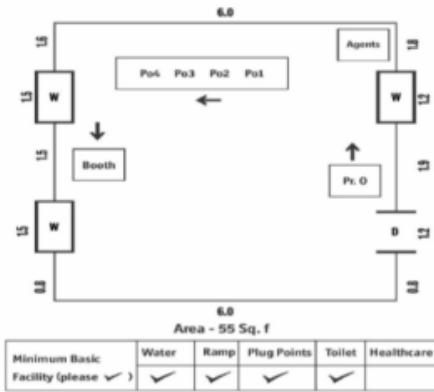

Cad View

Key MAP View