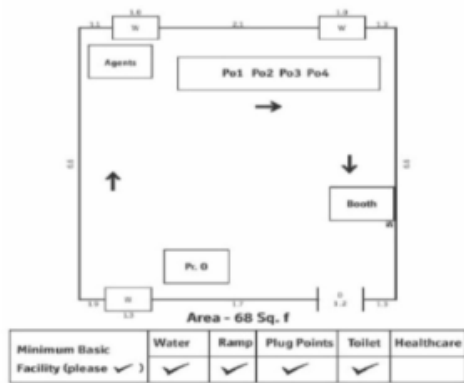

வாக்காளர் பதிவு அலுவலரின்
கையொப்பம்

Nazri Naksha

Google Map View

Polling Station Building Front View

Polling Station Front View

Cad View

Key MAP View

| | | | | | |
|---|----------------------------------|--|----------------------------------|---|----------------------------------|
| 1 பெயர் : தேவி தந்தை பெயர்: விங்கராஜ் வீட்டு எண் : 1/6 வயது : 28 பாலினம் : பெண் | XLG0974915 Photo is available | 2 பெயர் : ராமஜெயம் தந்தை பெயர்: ராமையா வீட்டு எண் : 2-327 வயது : 59 பாலினம் : ஆண் | XLG1451079 Photo is available | 3 பெயர் : ஜெயலட்சுமி கணவர் பெயர்: ராமஜெயம் வீட்டு எண் : 2-327 வயது : 52 பாலினம் : பெண் | XLG0886515 Photo is available |
| 4 பெயர் : பழனிமாமாள் கணவர் பெயர்: சுரேஷ் வீட்டு எண் : 2/369 வயது : 45 பாலினம் : பெண் | XLG1785195 Photo is available | 5 பெயர் : ர திருமூர்த்தி தந்தை பெயர்: ரங்கசாமி கவுடர் வீட்டு எண் : 2/485 வயது : 74 பாலினம் : ஆண் | XLG1965615 Photo is available | 6 பெயர் : சீனிவாசன் தந்தை பெயர்: ராமண்ணன் வீட்டு எண் : 2/518 வயது : 54 பாலினம் : ஆண் | HWX3156189 Photo is available |
| 7 பெயர் : விஜயலட்சுமி கணவர் பெயர்: அழகேசன் வீட்டு எண் : 3 வயது : 48 பாலினம் : பெண் | XLG0427435 Photo is available | 8 பெயர் : ஏ சர்புதீன் தாயின் பெயர்: ரஜீயாபேகம் வீட்டு எண் : 3/649 வயது : 42 பாலினம் : ஆண் | HWX3156387 Photo is available | 9 பெயர் : பசுவகவுடா தந்தை பெயர்: ஈரேகவுடா வீட்டு எண் : 6B வயது : 78 பாலினம் : ஆண் | XLG0426908 Photo is available |
| 10 பெயர் : நந்தினி கணவர் பெயர்: லோகேஷ் வீட்டு எண் : 9 வயது : 27 பாலினம் : பெண் | XLG1035542 Photo is available | 11 பெயர் : கிறிஸ்டோபர் தந்தை பெயர்: வின்சென்ட் வீட்டு எண் : 9/16 வயது : 26 பாலினம் : ஆண் | XLG1671593 Photo is available | 12 பெயர் : சோனியா மார்கிரேட் தந்தை பெயர்: வின்சென்ட் வீட்டு எண் : 9/16 வயது : 25 பாலினம் : பெண் | XLG1671544 Photo is available |
| 13 பெயர் : சஜிதா கணவர் பெயர்: பாபு வீட்டு எண் : 9ஏஃப் வயது : 42 பாலினம் : பெண் | XLG0991638 Photo is available | 14 பெயர் : பாபு தந்தை பெயர்: ஆறுமுகம் வீட்டு எண் : 9 - எப் வயது : 52 பாலினம் : ஆண் | HWX1172865 Photo is available | 15 பெயர் : தன்விஷ் தந்தை பெயர்: விஷ்ணுசுமார் வீட்டு எண் : 10 வயது : 32 பாலினம் : ஆண் | XLG0632430 Photo is available |
| 16 பெயர் : கரண் தந்தை பெயர்: மோகன்ராஜ் வீட்டு எண் : 10 வயது : 25 பாலினம் : ஆண் | XLG1671668 Photo is available | 17 பெயர் : சத்யா குமார் தந்தை பெயர்: ராஜேந்தரன் வீட்டு எண் : 10/16 வயது : 24 பாலினம் : ஆண் | XLG1785617 Photo is available | 18 பெயர் : கீதா சி கணவர் பெயர்: சந்திரன் வீட்டு எண் : 11A வயது : 43 பாலினம் : பெண் | XLG0032920 Photo is available |
| 19 பெயர் : முனீனா பி தந்தை பெயர்: பாஷா வீட்டு எண் : 13 வயது : 21 பாலினம் : பெண் | XLG1880087 Photo is available | 20 பெயர் : பிரித்வி தந்தை பெயர்: புகழேந்தி வீட்டு எண் : 13ஏ வயது : 25 பாலினம் : ஆண் | XLG0992610 Photo is available | 21 பெயர் : மோட்சமேரி தந்தை பெயர்: ஆரோக்கியசாமி வீட்டு எண் : 15-இ வயது : 24 பாலினம் : பெண் | XLG1671502 Photo is available |
| 22 பெயர் : ஆமீனா கணவர் பெயர்: ரபீக் வீட்டு எண் : 16 வயது : 38 பாலினம் : பெண் | XLG0886564 Photo is available | 23 பெயர் : வினோக்துமார் தந்தை பெயர்: ராஜா வீட்டு எண் : 16 வயது : 33 பாலினம் : ஆண் | XLG0632422 Photo is available | 24 பெயர் : கௌதம் தந்தை பெயர்: சுரேஷ்குமார் வீட்டு எண் : 16சி/1 வயது : 27 பாலினம் : ஆண் | XLG0979013 Photo is available |
| 25 பெயர் : சூரியா தந்தை பெயர்: சுரேஷ்குமார் வீட்டு எண் : 16சி/1 வயது : 26 பாலினம் : ஆண் | XLG0979039 Photo is available | 26 பெயர் : மாலதி கணவர் பெயர்: லோகேஷ் குமார் வீட்டு எண் : 16உ வயது : 24 பாலினம் : பெண் | XLG1742378 Photo is available | 27 பெயர் : சார்ல்ஸ் தந்தை பெயர்: ஜோபாய் வீட்டு எண் : 17 வயது : 29 பாலினம் : ஆண் | XLG0886408 Photo is available |
| 28 பெயர் : ரோஸ்லின் தந்தை பெயர்: மனோகரன் வீட்டு எண் : 19 வயது : 33 பாலினம் : பெண் | XLG0886507 Photo is available | 29 பெயர் : டிட்ளோ ராகுல் தந்தை பெயர்: மனோகரன் வீட்டு எண் : 19 வயது : 28 பாலினம் : ஆண் | XLG0886424 Photo is available | 30 பெயர் : ல ரமேஷ் தந்தை பெயர்: லக்கன் வீட்டு எண் : 19-ஏ வயது : 47 பாலினம் : ஆண் | XLG1850734 Photo is available |