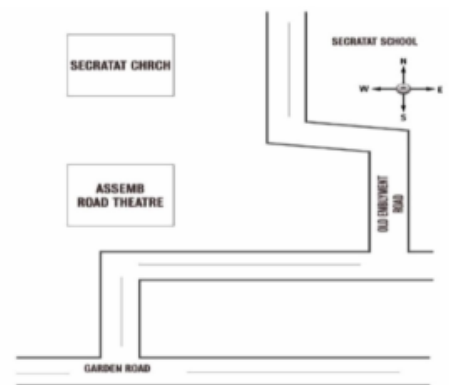

Key MAP View