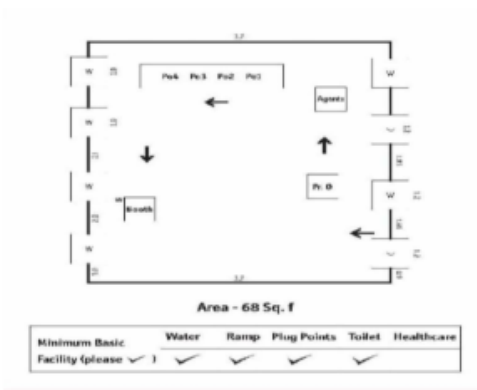

Google Map View

Polling Station Building Front View

Polling Station Front View

Cad View

Key MAP View

சட்டமன்றத் தொகுதியின் எண் மற்றும் பெயர் : 108-உதகமண்டலம்
பிரிவு எண் மற்றும் பெயர் 1-உதகமண்டலம் (ந), வார்டு எண் 7 வுட்சைட் ரோடு