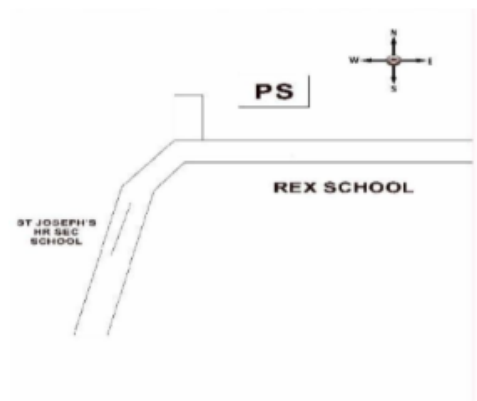

3. வாக்குச் சாவடியின் விவரங்கள்

<p>வாக்குச் சாவடியின் எண் மற்றும் பெயர் :</p> <p>99 - செயிண்ட் ஜோசப் கல்வியியல் கல்லூரி கூடுதல் கட்டிடம் (நடுவில்), செயிண்ட் மேரீஸ் ஹில் - 643001</p> <p>வாக்குச் சாவடியின் முகவரி :</p> <p>செயிண்ட் ஜோசப் கல்வியியல் கல்லூரி கூடுதல் கட்டிடம் (நடுவில்), செயிண்ட் மேரீஸ் ஹில் - 643001</p>	<p>வாக்குச் சாவடியின் வகைப்பாடு (ஆண்/பெண்/பொது)</p> <p>துணை வாக்குச் சாவடிகளின் எண்ணிக்கை :</p>	<p>பொது</p> <p style="font-size: 24px;">0</p>
---	---	--

Google Map View

Polling Station Building Front View

Polling Station Front View

Cad View

Key MAP View

சட்டமன்றத் தொகுதியின் எண் மற்றும் பெயர் : 108-உதகமண்டலம்
பிரிவு எண் மற்றும் பெயர் 1-உதகமண்டலம் (ந), வார்டு எண் 7 வுட்சைட் ரோடு