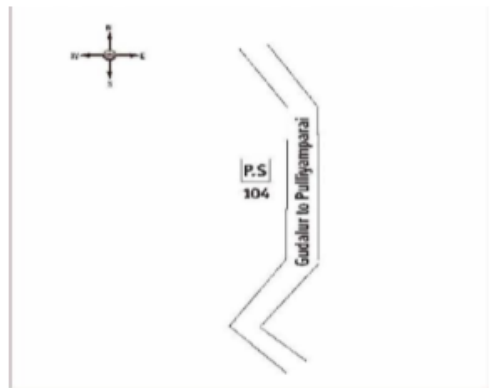

Key MAP View