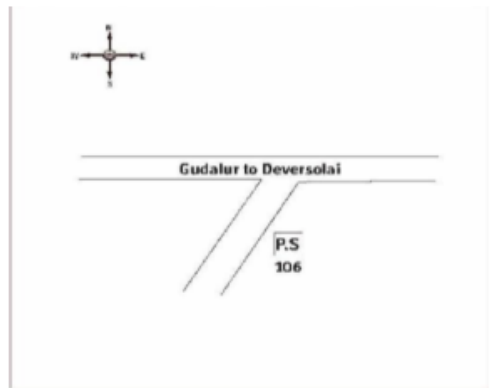

**Polling Station Building Front View**

**Polling Station Front View**

**Cad View**

**Key MAP View**

1 பெயர் : முகமது தந்தை பெயர்: ஆலிகுட்டி வீட்டு எண் : 1 வயது : 62 பாலினம் : ஆண் Photo is available	UKW0921221	2 பெயர் : நெபீசா கணவர் பெயர்: முகமது வீட்டு எண் : 1 வயது : 57 பாலினம் : பெண் Photo is available	UKW0921239	3 பெயர் : படிச்சி கணவர் பெயர்: கேத்தன் வீட்டு எண் : 1 வயது : 34 பாலினம் : பெண் Photo is available	UKW0212183
# 4 பெயர் : நாகம்மாள் ச கணவர் பெயர்: கண்ணதாசன் வீட்டு எண் : 3-960A வயது : 35 பாலினம் : பெண் Photo is available	UKW0212118	5 பெயர் : அலிமா கணவர் பெயர்: செயிதலி வீட்டு எண் : 8 வயது : 76 பாலினம் : பெண் Photo is available	UKW0921262	6 பெயர் : முஸ்தபா தாயின் பெயர்: அலிமா வீட்டு எண் : 8 வயது : 57 பாலினம் : ஆண் Photo is available	UKW0921270
7 பெயர் : லைலா கணவர் பெயர்: முஸ்தபா வீட்டு எண் : 8 வயது : 51 பாலினம் : பெண் Photo is available	UKW0921288	8 பெயர் : வின்சென்ட் தந்தை பெயர்: இராஜூ வீட்டு எண் : 12 வயது : 57 பாலினம் : ஆண் Photo is available	UKW0922252	9 பெயர் : செளந்தரம் கணவர் பெயர்: வின்சென்ட் வீட்டு எண் : 12 வயது : 53 பாலினம் : பெண் Photo is available	UKW0922260
10 பெயர் : சின்னத்தாமஸ் தந்தை பெயர்: தாமஸ் வீட்டு எண் : 12-1 வயது : 49 பாலினம் : ஆண் Photo is available	KXQ1643030	11 பெயர் : சாந்தி கணவர் பெயர்: மடம்பன் வீட்டு எண் : 12-1 வயது : 28 பாலினம் : பெண் Photo is available	UKW0688309	12 பெயர் : ரசல் பாபு தந்தை பெயர்: முஸ்தபா வீட்டு எண் : 12-11 வயது : 34 பாலினம் : ஆண் Photo is available	UKW0454462
13 பெயர் : முகம்மது ரமிஷ் பாபு மு தந்தை பெயர்: முஸ்தப்பா வீட்டு எண் : 12-11 வயது : 29 பாலினம் : ஆண் Photo is available	UKW0688374	14 பெயர் : சசிரேக்கா கணவர் பெயர்: கண்ணன் வீட்டு எண் : 12-16 வயது : 46 பாலினம் : பெண் Photo is available	UKW0454389	15 பெயர் : மாரன் தந்தை பெயர்: ராமன் வீட்டு எண் : 12-19A வயது : 30 பாலினம் : ஆண் Photo is available	UKW0688127
16 பெயர் : சதீஷ் குமார் எஸ் தந்தை பெயர்: செல்வராஜ் வீட்டு எண் : 12-21 வயது : 28 பாலினம் : ஆண் Photo is available	UKW0688176	17 பெயர் : வினித் குமார் செ தந்தை பெயர்: செல்வராஜ் வீட்டு எண் : 12-21 வயது : 26 பாலினம் : ஆண் Photo is available	UKW0816769	18 பெயர் : உதயநிதி செ தந்தை பெயர்: செல்வராஜ் வீட்டு எண் : 12-21 வயது : 23 பாலினம் : ஆண் Photo is available	UKW1583632
19 பெயர் : கிஷோர் கு தந்தை பெயர்: குமார் வீட்டு எண் : 12-23 வயது : 29 பாலினம் : ஆண் Photo is available	UKW0604322	20 பெயர் : கௌரி கணவர் பெயர்: ராஜீ வீட்டு எண் : 12-41E வயது : 39 பாலினம் : பெண் Photo is available	UKW0688242	21 பெயர் : ர கிதாகர் தந்தை பெயர்: ரவி பி வீட்டு எண் : 12-45 வயது : 31 பாலினம் : ஆண் Photo is available	UKW0520544
# 22 பெயர் : தமிழ்ச்செல்வன் ர தந்தை பெயர்: ரவி வீட்டு எண் : 12-45 வயது : 28 பாலினம் : ஆண் Photo is available	UKW0688366	23 பெயர் : ஜீவா பிரகாஷ் தந்தை பெயர்: தன்பாலன் ஏ வீட்டு எண் : 12/45 வயது : 21 பாலினம் : ஆண் Photo is available	UKW1633379	24 பெயர் : அனிலா மோள் தந்தை பெயர்: குஞ்சு ஐய்யப்பன் வீட்டு எண் : 12/50 வயது : 34 பாலினம் : பெண் Photo is available	UKW0400879
25 பெயர் : விவேக் ம தந்தை பெயர்: மணி வீட்டு எண் : 12-54 வயது : 31 பாலினம் : ஆண் Photo is available	UKW0604447	26 பெயர் : ரா துரைராஜ் தந்தை பெயர்: எஸ் ராமன் வீட்டு எண் : 12-56 வயது : 28 பாலினம் : ஆண் Photo is available	UKW0713644	27 பெயர் : செளமியா தந்தை பெயர்: ராமச்சந்திரன் வீட்டு எண் : 12-58 வயது : 33 பாலினம் : பெண் Photo is available	UKW0454199
28 பெயர் : சரவணன் தந்தை பெயர்: சதாசிவம் வீட்டு எண் : 12-61 வயது : 26 பாலினம் : ஆண் Photo is available	UKW0816496	29 பெயர் : ஆசியா கணவர் பெயர்: அம்சா வீட்டு எண் : 12-67 வயது : 63 பாலினம் : பெண் Photo is available	UKW0645671	30 பெயர் : அம்பிகா கணவர் பெயர்: விஸ்வநாதன் வீட்டு எண் : 12-71 வயது : 36 பாலினம் : பெண் Photo is available	UKW0212159