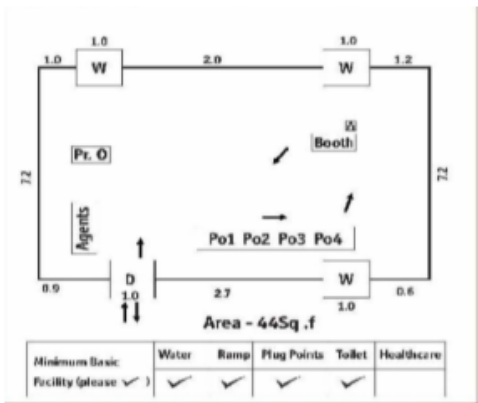

Google Map View

Polling Station Building Front View

Polling Station Front View

Cad View

Key MAP View

சட்டமன்றத் தொகுதியின் எண் மற்றும் பெயர் : 109-கூடலூர் பிரிவு எண் மற்றும் பெயர் 1-நெல்லியாளம் (ந), வார்டு எண் 1 சேலக்குன்று