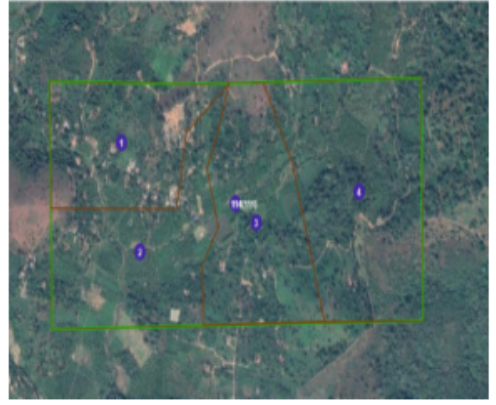

Google Map View