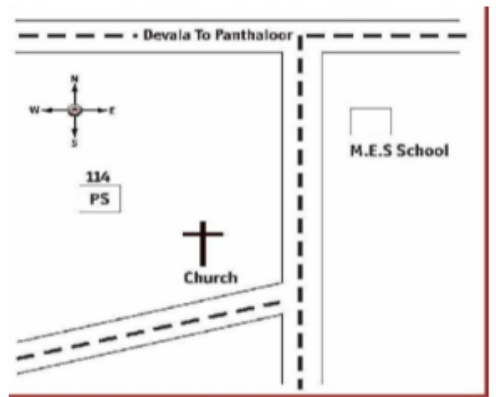

Google Map View

Polling Station Building Front View

Polling Station Front View

Cad View

Key MAP View

சட்டமன்றத் தொகுதியின் எண் மற்றும் பெயர் : 109-கூடலூர் பிரிவு எண் மற்றும் பெயர் 1-நெல்லியாளம் (ந), வார்டு எண் 1 சேலக்குன்று