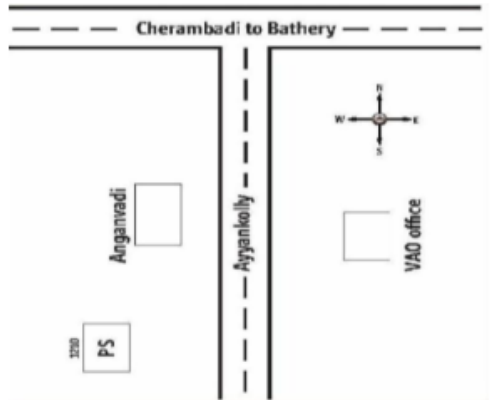

Key MAP View