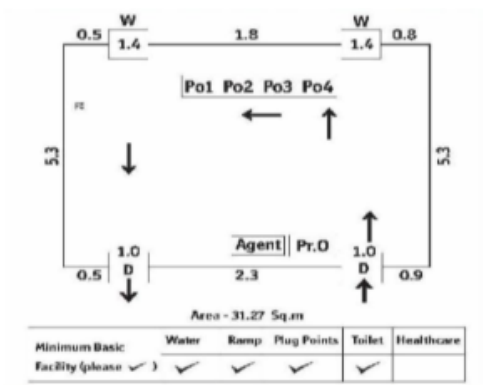

Google Map View

Polling Station Building Front View

Polling Station Front View

Cad View

Key MAP View

சட்டமன்றத் தொகுதியின் எண் மற்றும் பெயர் : 109-கூடலூர் பிரிவு எண் மற்றும் பெயர் 1-நெல்லியாளம் (ந), வார்டு எண் 3 வாழ்வியல்