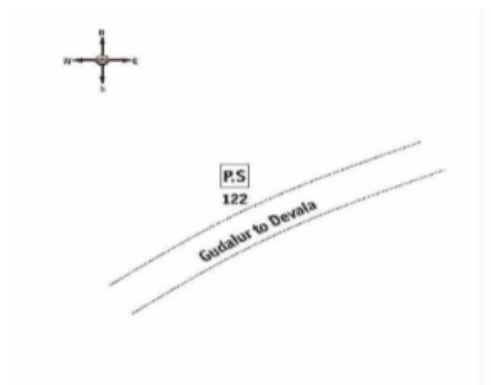

Google Map View

Polling Station Building Front View

Polling Station Front View

Cad View

Key MAP View

சட்டமன்றத் தொகுதியின் எண் மற்றும் பெயர் : 109-கூடலூர் பிரிவு எண் மற்றும் பெயர் 1-நெல்லியாளம் (ந), வார்டு எண் 3 வாழ்வியல்