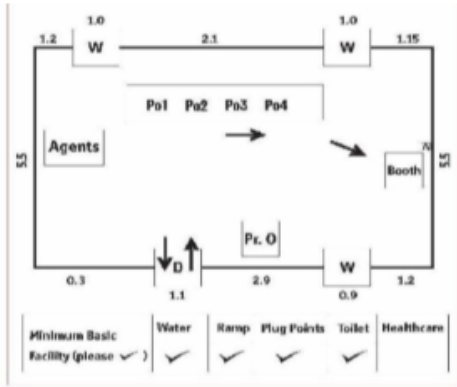

Google Map View

Polling Station Building Front View

Polling Station Front View

Cad View

Key MAP View

சட்டமன்றத் தொகுதியின் எண் மற்றும் பெயர் : 109-கூடலூர் பிரிவு எண் மற்றும் பெயர் 1-சேரங்கோடு(வ.கி) மற்றும் (ஊ), வார்டு எண் 5 பூதமுலா