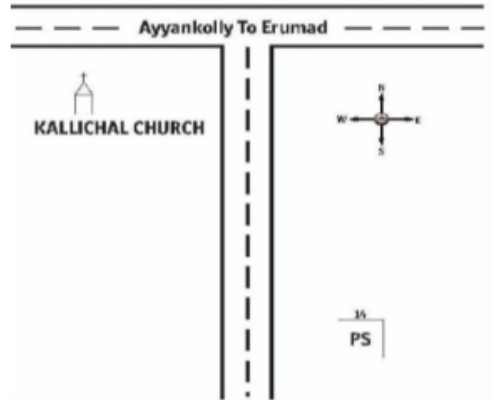

Google Map View

Polling Station Building Front View

Polling Station Front View

Cad View

Key MAP View

சட்டமன்றத் தொகுதியின் எண் மற்றும் பெயர் : 109-கூடலூர் பிரிவு எண் மற்றும் பெயர் 1-சேரங்கோடு(வ.கி) மற்றும் (ஊ), வார்டு எண் 5 பூதமுலா