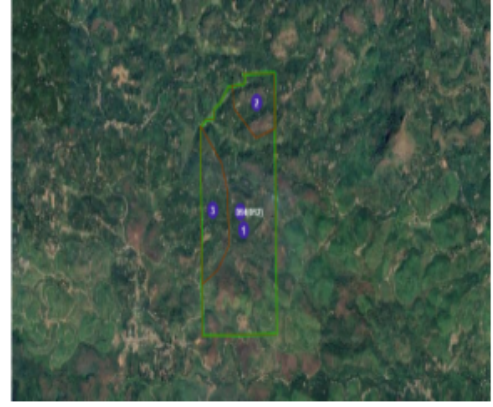

Google Map View

Polling Station Building Front View

Polling Station Front View

Cad View

Key MAP View

சட்டமன்றத் தொகுதியின் எண் மற்றும் பெயர் : 109-கூடலூர் பிரிவு எண் மற்றும் பெயர் 1-சேரங்கோடு(வ.கி) மற்றும் (ஊ), வார்டு எண் 5 பூதமுலா