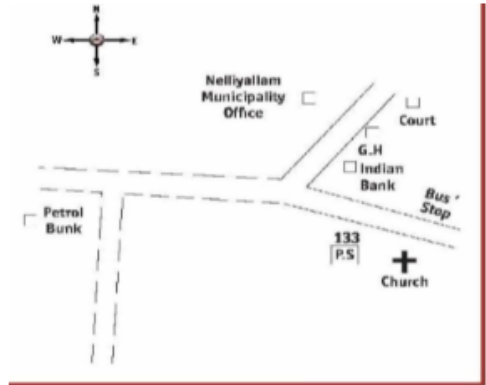

வாக்காளர் பதிவு அலுவலரின்
கையொப்பம்

Nazri Naksha

Google Map View

Polling Station Building Front View

Polling Station Front View

Cad View

Key MAP View

| | | | | | | | | | | | | | | |
|----|------------|------------|---|--------------------|----|------------|---|---|--------------------|------------|------------|---|--|--------------------|
| #2 | 1 | UKW1015379 | பெயர் : ராகினி வி கணவர் பெயர்: விசுவலிங்கம் வீட்டு எண் : 3-204E வயது : 51 பாலினம் : பெண் | Photo is available | 2 | UKW0463711 | பெயர் : ராஜிதா தந்தை பெயர்: உசைன் வீட்டு எண் : 6-75 வயது : 31 பாலினம் : பெண் | Photo is available | Q | 3 | UKW0833913 | பெயர் : கு.சௌமியா தந்தை பெயர்: த.குமார் வீட்டு எண் : 9-151ஏ1 வயது : 26 பாலினம் : பெண் | Photo is available | |
| Q | 4 | UKW0313833 | பெயர் : சாரதா கணவர் பெயர்: வேலாயுதன் வீட்டு எண் : 11 வயது : 57 பாலினம் : பெண் | Photo is available | 5 | UKW0313841 | பெயர் : வள்ளிதேய்வானை தந்தை பெயர்: வேலாயுதன் வீட்டு எண் : 11 வயது : 42 பாலினம் : பெண் | Photo is available | 6 | UKW0854000 | UKW0854000 | பெயர் : யோகேஸ்வரி தந்தை பெயர்: ஏகநாதன் வீட்டு எண் : 12/14 வயது : 28 பாலினம் : பெண் | Photo is available | |
| 7 | UKW1774132 | UKW1774132 | பெயர் : மணிகண்டன் சு தந்தை பெயர்: சுப்பிரமணி வீட்டு எண் : 12/204எ வயது : 33 பாலினம் : ஆண் | Photo is available | 8 | UKW0611087 | UKW0611087 | பெயர் : உமாதேவி தாயின் பெயர்: புஸ்பராணி வீட்டு எண் : 12/204எ வயது : 31 பாலினம் : பெண் | Photo is available | 9 | UKW0255752 | UKW0255752 | பெயர் : வானி ஸ்ரீ கணவர் பெயர்: பத்மநபன் வீட்டு எண் : 13 வயது : 50 பாலினம் : பெண் | Photo is available |
| 10 | UKW0528356 | UKW0528356 | பெயர் : சல்மான் பாரீஸ் தந்தை பெயர்: உஸ்மான் வீட்டு எண் : 13-32A வயது : 30 பாலினம் : ஆண் | Photo is available | 11 | UKW0778811 | UKW0778811 | பெயர் : சஜூரப் தந்தை பெயர்: உஸ்மான் வீட்டு எண் : 13-32A வயது : 29 பாலினம் : ஆண் | Photo is available | 12 | UKW1526920 | UKW1526920 | பெயர் : பாஸ்கர் தந்தை பெயர்: முத்து கருப்பன் வீட்டு எண் : 13/71ஏ1 வயது : 50 பாலினம் : ஆண் | Photo is available |
| 13 | UKW1631993 | UKW1631993 | பெயர் : மோனிகா தந்தை பெயர்: பாஸ்கர் வீட்டு எண் : 13/71ஏ1 வயது : 21 பாலினம் : பெண் | Photo is available | 14 | UKW1631803 | UKW1631803 | பெயர் : மோகன்ராஜ் தந்தை பெயர்: தர்மலிங்கம் வீட்டு எண் : 13/94ஜீ1 வயது : 21 பாலினம் : ஆண் | Photo is available | 15 | UKW1717883 | UKW1717883 | பெயர் : கோகிலா த தந்தை பெயர்: தர்மலிங்கம் வீட்டு எண் : 13/94ஜீ1 வயது : 20 பாலினம் : பெண் | Photo is available |
| 16 | UKW1015387 | UKW1015387 | பெயர் : சிவனாண்டி தந்தை பெயர்: பழனியாண்டி வீட்டு எண் : 13-170 வயது : 71 பாலினம் : ஆண் | Photo is available | 17 | UKW1515170 | UKW1515170 | பெயர் : அர்ஷத் பாபு வி தந்தை பெயர்: அலவி வீட்டு எண் : 13-170ஏ வயது : 44 பாலினம் : ஆண் | Photo is available | 18 | UKW0866848 | UKW0866848 | பெயர் : ஷெர்னா கணவர் பெயர்: அர்ஷாத் பாபு வீட்டு எண் : 13/170ஏ வயது : 41 பாலினம் : பெண் | Photo is available |
| 19 | UKW0652289 | UKW0652289 | பெயர் : சுபிதேஷ் ர தந்தை பெயர்: ரவிச்சந்திரன் வீட்டு எண் : 13-170A வயது : 38 பாலினம் : ஆண் | Photo is available | 20 | UKW1631811 | UKW1631811 | பெயர் : முஹம்மது ஹர்ஷாத் தந்தை பெயர்: ஹாரிஸ் வீட்டு எண் : 13/170ஏ1 வயது : 23 பாலினம் : ஆண் | Photo is available | 21 | UKW0287433 | UKW0287433 | பெயர் : ஜெமிஷ் தந்தை பெயர்: முகம்மது வீட்டு எண் : 13-170A2 வயது : 41 பாலினம் : ஆண் | Photo is available |
| 22 | UKW0287391 | UKW0287391 | பெயர் : ஷாஹினா கணவர் பெயர்: ஜெமிஷ் வீட்டு எண் : 13-170A2 வயது : 35 பாலினம் : பெண் | Photo is available | 23 | KXQ1394162 | KXQ1394162 | பெயர் : இரவிசந்திரன் தந்தை பெயர்: சக்கப்பன் வீட்டு எண் : 13-170A3 வயது : 64 பாலினம் : ஆண் | Photo is available | 24 | UKW1028687 | UKW1028687 | பெயர் : ருக்குமணி கணவர் பெயர்: ரவிசந்திரன் வீட்டு எண் : 13-170A3 வயது : 59 பாலினம் : பெண் | Photo is available |
| 25 | UKW0001651 | UKW0001651 | பெயர் : செளபிரியா தந்தை பெயர்: கருப்பையா வீட்டு எண் : 13/170 A 3 வயது : 37 பாலினம் : பெண் | Photo is available | 26 | UKW1676188 | UKW1676188 | பெயர் : வால் பிரசாந்த் தந்தை பெயர்: ராம்பிரசாத் வீட்டு எண் : 13/170ஏ3 வயது : 20 பாலினம் : ஆண் | Photo is available | 27 | UKW1028679 | UKW1028679 | பெயர் : விஜயா கணவர் பெயர்: சிவனாண்டி வீட்டு எண் : 13-170A6 வயது : 63 பாலினம் : பெண் | Photo is available |
| 28 | UKW1663483 | UKW1663483 | பெயர் : சூரியநாராயணன் தந்தை பெயர்: சிவகுமார் வீட்டு எண் : 13/170 ஏ5 வயது : 27 பாலினம் : ஆண் | Photo is available | 29 | UKW0220582 | UKW0220582 | பெயர் : அந்தோனியம்மாள் கணவர் பெயர்: சார்லஸ் ஜோம் வீட்டு எண் : 13-170A7 வயது : 58 பாலினம் : பெண் | Photo is available | 30 | UKW1760362 | UKW1760362 | பெயர் : கபில் ஷாலோம் சி தாயின் பெயர்: அந்தோனியம்மாள் வீட்டு எண் : 13/170ஏ7 வயது : 19 பாலினம் : ஆண் | Photo is available |