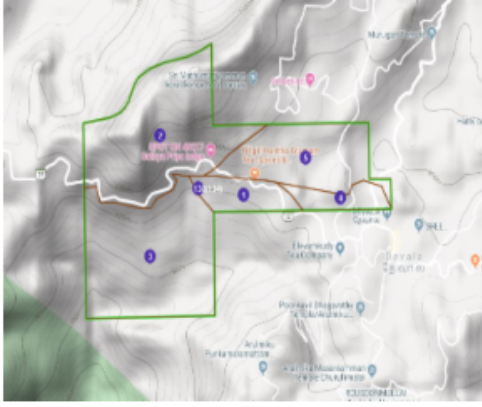

Nazri Naksha