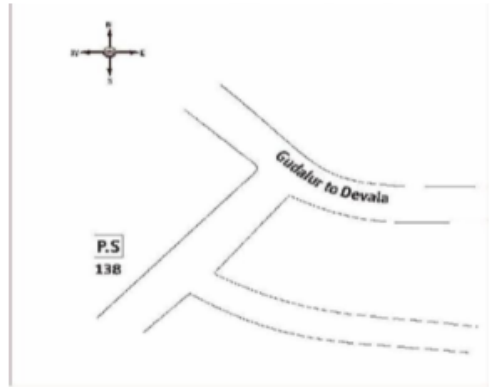

Key MAP View