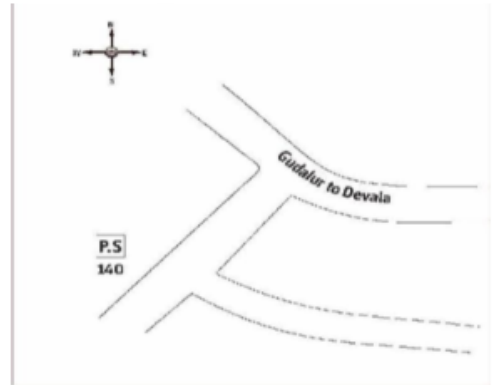

Key MAP View