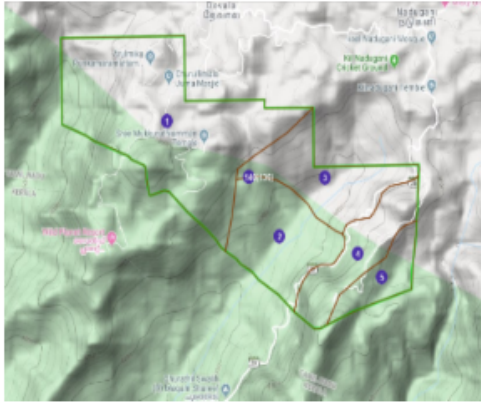

Nazri Naksha