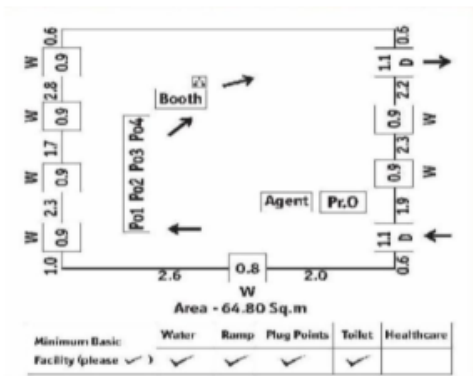

கையொப்பம்

Nazri Naksha

Google Map View

Polling Station Building Front View

Polling Station Front View

Cad View

Key MAP View

| | | | | | |
|--|----------------------------------|--|----------------------------------|---|----------------------------------|
| 1 பெயர் : தர்மராஜ் தந்தை பெயர்: சத்தியராஜ் வீட்டு எண் : 5-318 வயது : 27 பாலினம் : ஆண் | UKW0886374 Photo is available | 2 பெயர் : குணாலன் தந்தை பெயர்: தமிழ்ச்செல்வன் வீட்டு எண் : 6-99C வயது : 27 பாலினம் : ஆண் | UKW0800144 Photo is available | 3 பெயர் : திருப்பதி தந்தை பெயர்: மகாமுணி வீட்டு எண் : 6-99D1 வயது : 38 பாலினம் : ஆண் | UKW0061291 Photo is available |
| 4 பெயர் : ரேவதி தந்தை பெயர்: நாகராஜ் வீட்டு எண் : 6-99டீ1 வயது : 35 பாலினம் : பெண் | UKW0102897 Photo is available | 5 பெயர் : வேலாயுதன் தந்தை பெயர்: ராமன் வீட்டு எண் : 6-99பீ வயது : 68 பாலினம் : ஆண் | UKW0817791 Photo is available | 6 பெயர் : சூயிலம்மா கணவர் பெயர்: வேலாயுதன் வீட்டு எண் : 6-99பி வயது : 50 பாலினம் : பெண் | UKW0817775 Photo is available |
| 7 பெயர் : சனிதா கணவர் பெயர்: தர்மராஜ் வீட்டு எண் : 6-106 வயது : 46 பாலினம் : பெண் | UKW0566026 Photo is available | 8 பெயர் : தர்மராஜ் தந்தை பெயர்: தங்கவேல் வீட்டு எண் : 6-106 வயது : 43 பாலினம் : ஆண் | UKW0565986 Photo is available | 9 பெயர் : ஈஸ்வரன் ச தாயின் பெயர்: சந்திர தாஸ் வீட்டு எண் : 6/106 வயது : 35 பாலினம் : ஆண் | UKW1520964 Photo is available |
| 10 பெயர் : அன்பு கேஆர் கணவர் பெயர்: ஈஸ்வரன் வீட்டு எண் : 6/106 வயது : 35 பாலினம் : பெண் | UKW1637727 Photo is available | 11 பெயர் : நா.நேசப்பிரியா கணவர் பெயர்: க.தினேஷ்குமார் வீட்டு எண் : 6-119ஏ வயது : 32 பாலினம் : பெண் | UKW0841080 Photo is available | 12 பெயர் : மதுபாலா.க தந்தை பெயர்: கணேசன் வீட்டு எண் : 6-119ஏ வயது : 29 பாலினம் : பெண் | UKW0672857 Photo is available |
| 13 பெயர் : மணிவண்ணன் தந்தை பெயர்: நடராஜ் வீட்டு எண் : 6-119A1A வயது : 38 பாலினம் : ஆண் | UKW0162180 Photo is available | 14 பெயர் : க.கலைப்பிரியா கணவர் பெயர்: மணிவண்ணன் வீட்டு எண் : 6-119A1A வயது : 36 பாலினம் : பெண் | UKW0162263 Photo is available | 15 பெயர் : தாமரைச்செல்வி கணவர் பெயர்: செல்வராஜ் வீட்டு எண் : 6-125A வயது : 40 பாலினம் : பெண் | KXQ5001474 Photo is available |
| 16 பெயர் : அன்புராஜ் தந்தை பெயர்: மணிசேகர் வீட்டு எண் : 6/125எ வயது : 33 பாலினம் : ஆண் | UKW1690445 Photo is available | 17 பெயர் : சரண்யா கணவர் பெயர்: முகுந்தன் வீட்டு எண் : 6-128 வயது : 31 பாலினம் : பெண் | UKW0817833 Photo is available | 18 பெயர் : ரோகினி கணவர் பெயர்: திராவிட்செல்வன் வீட்டு எண் : 6-131G வயது : 32 பாலினம் : பெண் | UKW0864389 Photo is available |
| 19 பெயர் : சங்கீதா கணவர் பெயர்: இளவரசன் வீட்டு எண் : 6-132 வயது : 40 பாலினம் : பெண் | UKW0654947 Photo is available | 20 பெயர் : சந்தியா.மு தந்தை பெயர்: முருகேசன் வீட்டு எண் : 6/132 வயது : 22 பாலினம் : பெண் | UKW1609247 Photo is available | 21 பெயர் : பாலசிங்கம் தந்தை பெயர்: சுப்ரமணியம் வீட்டு எண் : 6-132E வயது : 51 பாலினம் : ஆண் | UKW1111558 Photo is available |
| 22 பெயர் : தமிழரசன் தந்தை பெயர்: பாலசிங்கம் வீட்டு எண் : 6-132E வயது : 32 பாலினம் : ஆண் | UKW0693952 Photo is available | 23 பெயர் : பகவதி கணவர் பெயர்: பாலசிங்கம் வீட்டு எண் : 6-132E1 வயது : 47 பாலினம் : பெண் | UKW1111566 Photo is available | 24 பெயர் : ஆனந்த கிருஷ்ணன் தந்தை பெயர்: பாலசிங்கம் வீட்டு எண் : 6-132E1 வயது : 27 பாலினம் : ஆண் | UKW0800169 Photo is available |
| 25 பெயர் : ஞானேஸ்வரி கணவர் பெயர்: சிவப்பிரகாசம் வீட்டு எண் : 6/134சி 1ஏ வயது : 46 பாலினம் : பெண் | UKW1756808 Photo is available | 26 பெயர் : பிரசாந்த் தந்தை பெயர்: சிவப்பிரகாசம் வீட்டு எண் : 6/134சி1ஏ வயது : 24 பாலினம் : ஆண் | UKW1695378 Photo is available | 27 பெயர் : பிரதீப் தந்தை பெயர்: சிவப்பிரகாசம் வீட்டு எண் : 6/134சி1ஏ வயது : 22 பாலினம் : ஆண் | UKW1695345 Photo is available |
| 28 பெயர் : மேகலா தந்தை பெயர்: சிவப்பிரகாசம் வீட்டு எண் : 6/134 சி 1ஏ வயது : 19 பாலினம் : பெண் | UKW1766716 Photo is available | 29 பெயர் : மோகனப்பிரியா கணவர் பெயர்: அன்புராஜ் வீட்டு எண் : 6/135எ வயது : 32 பாலினம் : பெண் | UKW1690452 Photo is available | 30 பெயர் : கமலா கணவர் பெயர்: ஜெயராமன் வீட்டு எண் : 6/139 வயது : 40 பாலினம் : பெண் | UKW1620475 Photo is available |