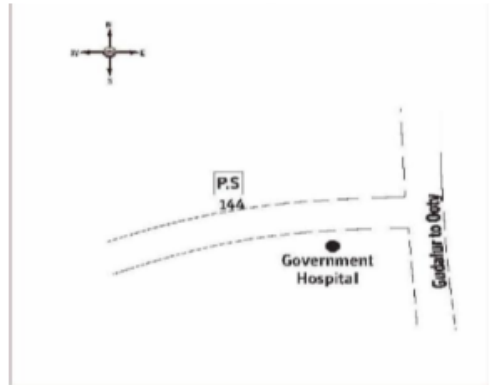

Key MAP View