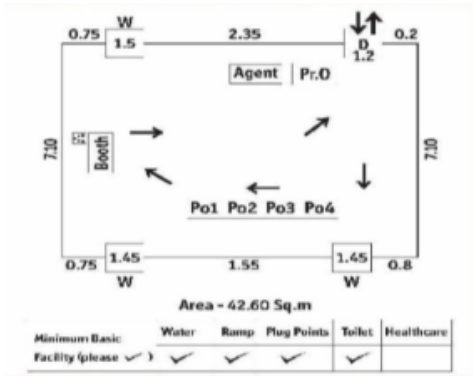

Google Map View

Polling Station Building Front View

Polling Station Front View

Cad View

Key MAP View

1 பெயர் : அப்தாஹிர் தாயின் பெயர் : பாத்திமா வீட்டு எண் : 1/363 வயது : 22 பாலினம் : ஆண்	UKW1607415 Photo is available	2 பெயர் : சுனிதா எம் கணவர் பெயர் : மாயகிருஷ்ணன் வீட்டு எண் : 1-471 வயது : 43 பாலினம் : பெண்	UKW0383174 Photo is available	3 பெயர் : சந்திரசேகர் தந்தை பெயர் : அரவன் வீட்டு எண் : 1-524 வயது : 54 பாலினம் : ஆண்	KXQ4862298 Photo is available
4 பெயர் : நளினி கணவர் பெயர் : சந்திரசேகர் வீட்டு எண் : 1-524 வயது : 45 பாலினம் : பெண்	KXQ4862280 Photo is available	5 பெயர் : சுமேஷ் தந்தை பெயர் : சந்திர சேகர் வீட்டு எண் : 1/524 வயது : 22 பாலினம் : ஆண்	UKW1607431 Photo is available	6 பெயர் : பூஜா தந்தை பெயர் : சந்திரசேகர் வீட்டு எண் : 1/524 வயது : 20 பாலினம் : பெண்	UKW1692821 Photo is available
7 பெயர் : அஜீத்குமார் தந்தை பெயர் : மாதவன் வீட்டு எண் : 1-570 வயது : 29 பாலினம் : ஆண்	UKW0862334 Photo is available	8 பெயர் : கோபிகா.எம் தந்தை பெயர் : மோஹன்.ஏ வீட்டு எண் : 1/573 வயது : 22 பாலினம் : பெண்	UKW1607449 Photo is available	9 பெயர் : விதூன் மோகன் தந்தை பெயர் : மோகன் வீட்டு எண் : 1/573 வயது : 20 பாலினம் : ஆண்	UKW1692870 Photo is available
10 பெயர் : பிரகாஷ் தந்தை பெயர் : அங்கமுத்து வீட்டு எண் : 1-581 வயது : 47 பாலினம் : ஆண்	KXQ1648047 Photo is available	11 பெயர் : சம்சுதின் தந்தை பெயர் : உம்மர் வீட்டு எண் : 1/607 வயது : 45 பாலினம் : ஆண்	KXQ2561116 Photo is available	12 பெயர் : சண்முக சுந்தரம் தந்தை பெயர் : குமார பெருமாள் வீட்டு எண் : 1/610 ஏ வயது : 62 பாலினம் : ஆண்	UKW1166586 Photo is available
13 பெயர் : சுதீஷ் தந்தை பெயர் : பந்தரன் வீட்டு எண் : 1-613 வயது : 48 பாலினம் : ஆண்	KXQ2559425 Photo is available	14 பெயர் : ரம்யா கணவர் பெயர் : சுதீஷ் வீட்டு எண் : 1-613 வயது : 40 பாலினம் : பெண்	UKW0114454 Photo is available	15 பெயர் : ரமேஷ் தந்தை பெயர் : வரதராஜ் வீட்டு எண் : 2/74ஏ1 வயது : 20 பாலினம் : ஆண்	UKW1692862 Photo is available
16 பெயர் : ரவிந்திரன் அ தந்தை பெயர் : அண்ணாமலை வீட்டு எண் : 2-186 வயது : 56 பாலினம் : ஆண்	UKW1540657 Photo is available	17 பெயர் : சுசீலா ஆர் கணவர் பெயர் : ரவிந்திரன் அ வீட்டு எண் : 2-186 வயது : 45 பாலினம் : பெண்	UKW1540707 Photo is available	18 பெயர் : மிதூன் பாரதி ர தந்தை பெயர் : ரவிந்திரன் எ வீட்டு எண் : 2-186 வயது : 23 பாலினம் : ஆண்	UKW1541119 Photo is available
19 பெயர் : சௌதர்யா ச தந்தை பெயர் : சக்திவேல் வீட்டு எண் : 2-338 வயது : 25 பாலினம் : பெண்	UKW1540731 Photo is available	20 பெயர் : ஜாய் அஸ்வின் ஜெ தந்தை பெயர் : ஜெனி ஆல்ஃபிரின் எ வீட்டு எண் : 2-356 வயது : 23 பாலினம் : ஆண்	UKW1541150 Photo is available	21 பெயர் : கேரல் சைமன் தந்தை பெயர் : சைமன் வீட்டு எண் : 2-421 வயது : 29 பாலினம் : பெண்	UKW1540939 Photo is available
22 பெயர் : சு பிரியா கணவர் பெயர் : சுப்பிரமணி வீட்டு எண் : 2-435 வயது : 33 பாலினம் : பெண்	UKW1540913 Photo is available	23 பெயர் : பாபித்தா ர தந்தை பெயர் : ரவி வீட்டு எண் : 2-435 வயது : 29 பாலினம் : பெண்	UKW1541341 Photo is available	24 பெயர் : சாமுவேல் தாம்சன் ஐ தந்தை பெயர் : ஐசக் வீட்டு எண் : 2/474 வயது : 23 பாலினம் : ஆண்	UKW1541259 Photo is available
25 பெயர் : ராகுல் சு தந்தை பெயர் : சுரேஷ் வீட்டு எண் : 2-485 வயது : 30 பாலினம் : ஆண்	UKW1540764 Photo is available	26 பெயர் : நிதீஸ் தந்தை பெயர் : தங்கச்சன் வீட்டு எண் : 2-486 வயது : 27 பாலினம் : ஆண்	UKW0864488 Photo is available	27 பெயர் : சரோபின் நிநிஷா எ. ஜி தந்தை பெயர் : எட்வர்ட் கிப்சன் கே.ஜி வீட்டு எண் : 2-490 வயது : 24 பாலினம் : பெண்	UKW1541283 Photo is available
28 பெயர் : ஆப்ரகாம் ஹரிசன் பி தந்தை பெயர் : பிலிப் குமார் வீட்டு எண் : 2-491 வயது : 26 பாலினம் : ஆண்	UKW1540798 Photo is available	29 பெயர் : மரிய சிநேகா பி தந்தை பெயர் : பிலிப் குமார் எ வீட்டு எண் : 2-491 வயது : 23 பாலினம் : பெண்	UKW1541077 Photo is available	30 பெயர் : செல்வன் தந்தை பெயர் : கிருஷ்ணன் வீட்டு எண் : 4/18 வயது : 48 பாலினம் : ஆண்	KXQ4794715 Photo is available