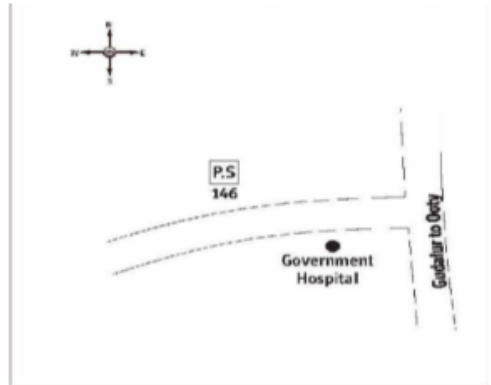

Key MAP View