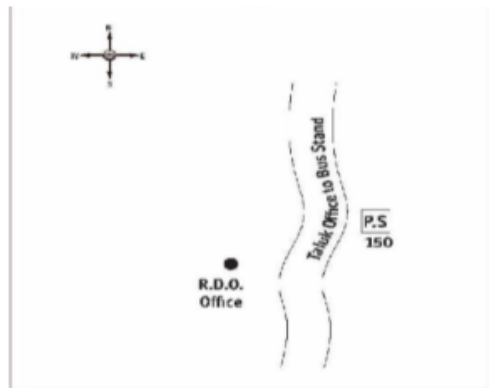

Key MAP View