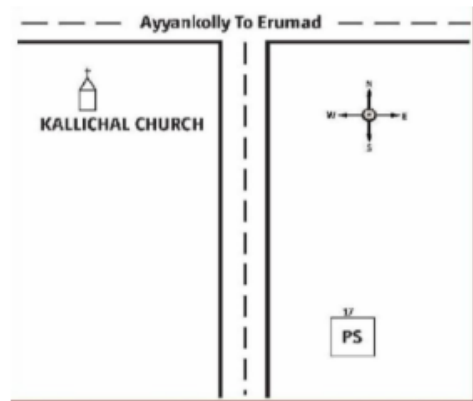

Key MAP View