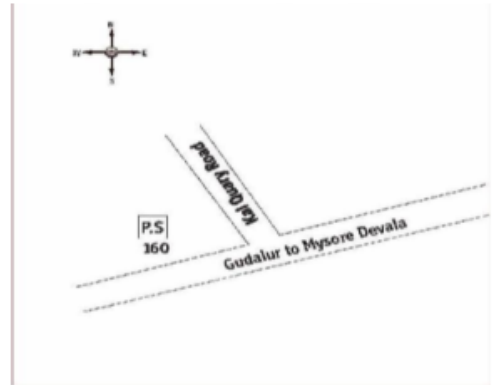

Key MAP View