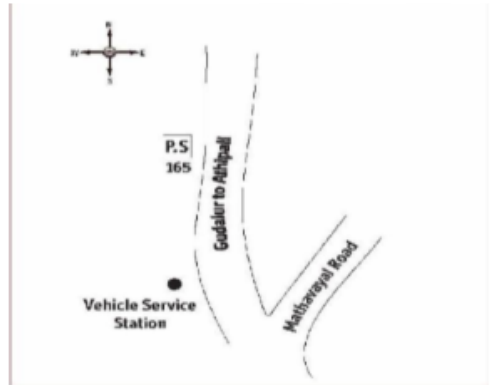

Key MAP View