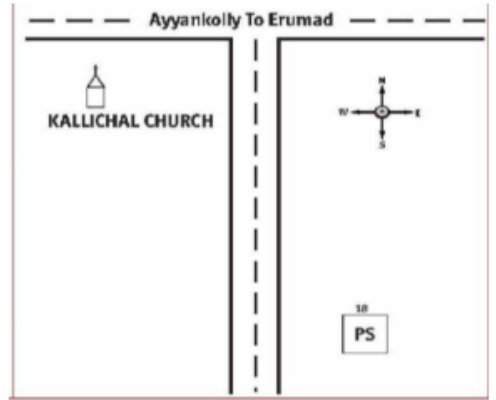

Key MAP View