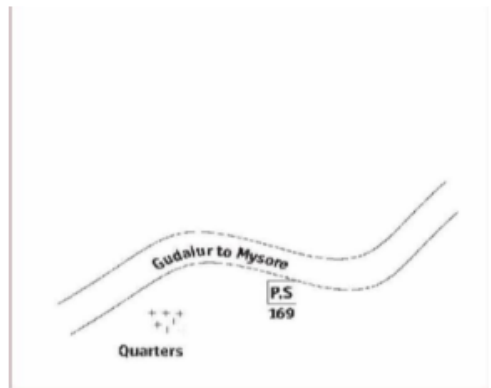

Key MAP View