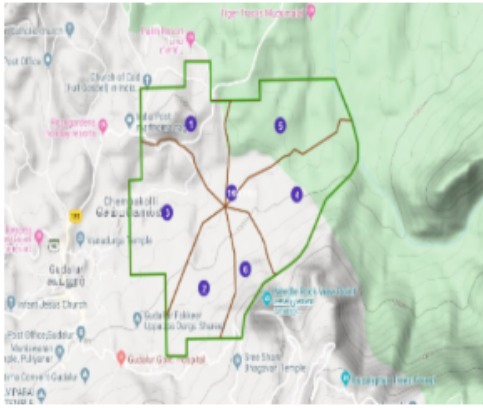

Nazri Naksha