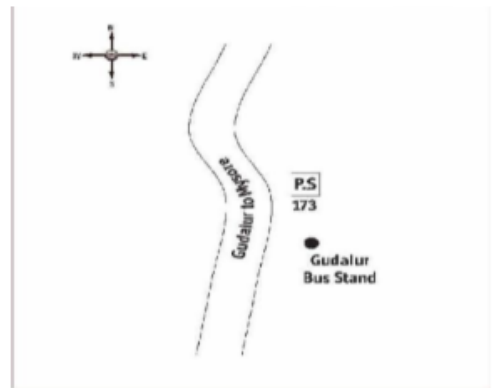

வாக்காளர் பதிவு அலுவலரின்
கையொப்பம்

Nazri Naksha

Google Map View

Polling Station Building Front View

Polling Station Front View

Cad View

Key MAP View

1 பெயர் : பாப்பா இதரர் பெயர் : பார்வதி வீட்டு எண் : 0 வயது : 69 பாலினம் : பெண் Photo is available	UKW0832386	2 பெயர் : ஹர்ஷா சுரேஷ் தந்தை பெயர் : ஏசுதாஸ் வீட்டு எண் : 12-64ஏ2 வயது : 27 பாலினம் : பெண் Photo is available	UKW0862433	3 பெயர் : நஜ்முனிசா தந்தை பெயர் : அப்துல் மஜீத் ஏ ஆர் வீட்டு எண் : 12-635A வயது : 50 பாலினம் : பெண் Photo is available	KXQ3148228
4 பெயர் : ஜினோ பென்சன்.எ தந்தை பெயர் : எபி பென்னட்.நா வீட்டு எண் : 12/729ஏ வயது : 26 பாலினம் : ஆண் Photo is available	UKW0820803	5 பெயர் : கௌதம் ஈ தந்தை பெயர் : ஈஸ்வரன் வீட்டு எண் : 12/749 சி2 ஏ வயது : 28 பாலினம் : ஆண் Photo is available	UKW0880575	6 பெயர் : கே அலகிரி தந்தை பெயர் : கருப்புசாமி வீட்டு எண் : 12-776A வயது : 60 பாலினம் : ஆண் Photo is available	UKW0731059
7 பெயர் : சுமா ஏ கணவர் பெயர் : முருகன் எஸ் வீட்டு எண் : 12/800(1) வயது : 34 பாலினம் : பெண் Photo is available	UKW1716265	8 பெயர் : மோஹன் தாஸ் தந்தை பெயர் : வேலாயுதன் வீட்டு எண் : 18-410 வயது : 61 பாலினம் : ஆண் Photo is available	UKW0572446	9 பெயர் : விஜித்ரா கணவர் பெயர் : மோஹந்தாஸ் வீட்டு எண் : 18-419 வயது : 54 பாலினம் : பெண் Photo is available	UKW0572420
10 பெயர் : ஜீவா .மு தந்தை பெயர் : முத்து கிருஷ்ணன் வீட்டு எண் : 18-461 வயது : 24 பாலினம் : ஆண் Photo is available	UKW1493741	11 பெயர் : சலீம் தந்தை பெயர் : அம்சா வீட்டு எண் : 19-101 வயது : 57 பாலினம் : ஆண் Photo is available	KXQ5006358	12 பெயர் : சுசிலா கணவர் பெயர் : விஜயலகுமார் வீட்டு எண் : 19-118 வயது : 69 பாலினம் : பெண் Photo is available	UKW1266600
13 பெயர் : வி ம்னோஜ் குமார் தந்தை பெயர் : விஜய குமார் வீட்டு எண் : 19-118 வயது : 49 பாலினம் : பெண் Photo is available	KXQ4821260	14 பெயர் : சீதாம்மா கணவர் பெயர் : வேலாயுதம் வீட்டு எண் : 19-149 வயது : 60 பாலினம் : பெண் Photo is available	UKW0884866	15 பெயர் : லோகேஷ் ம தந்தை பெயர் : மணிகண்டன் வீட்டு எண் : 19/399 எ் வயது : 21 பாலினம் : ஆண் Photo is available	UKW1660570
16 பெயர் : விக்னேஷ் மணிகண்டன் இதரர் பெயர் : லோகேஷ் வீட்டு எண் : 19/399எளி வயது : 20 பாலினம் : ஆண் Photo is available	UKW1776251	17 பெயர் : கருப்பம்மாள் கணவர் பெயர் : கோவிந்தராஜ் வீட்டு எண் : 19-400 வயது : 47 பாலினம் : பெண் Photo is available	UKW0572255	18 பெயர் : பாலு தந்தை பெயர் : கோவிந்தராஜ் வீட்டு எண் : 19-400 வயது : 37 பாலினம் : ஆண் Photo is available	UKW0867234
19 பெயர் : ஐஸ்வர்யா தந்தை பெயர் : சாமிநாதன் வீட்டு எண் : 19-400 வயது : 28 பாலினம் : பெண் Photo is available	UKW0769422	20 பெயர் : சாரதா பாலு கணவர் பெயர் : பாலு வீட்டு எண் : 19/400 (2) வயது : 34 பாலினம் : பெண் Photo is available	UKW1711969	21 பெயர் : சுவைக்கா முகமது கணவர் பெயர் : முகமது வீட்டு எண் : 19-412 வயது : 59 பாலினம் : பெண் Photo is available	UKW0661900
22 பெயர் : எம்.தினேஷ் தந்தை பெயர் : சீ.முருகன் வீட்டு எண் : 19-676 வயது : 25 பாலினம் : ஆண் Photo is available	UKW0846576	23 பெயர் : ரா.திவ்யா தந்தை பெயர் : கே.ரங்கசாமி வீட்டு எண் : 19-678 வயது : 25 பாலினம் : பெண் Photo is available	UKW0850461	24 பெயர் : எம்.நிவேதிதா தந்தை பெயர் : முத்துகுமார் வீட்டு எண் : 19-697 வயது : 26 பாலினம் : பெண் Photo is available	UKW0846568
25 பெயர் : லா.க அபியா ஸ்விட்டிமோள் தந்தை பெயர் : எஸ்.லாசர் வீட்டு எண் : 19-708 வயது : 25 பாலினம் : பெண் Photo is available	UKW0846550	26 பெயர் : கோகிலா தந்தை பெயர் : அழகிரி வீட்டு எண் : 19/772 வயது : 23 பாலினம் : பெண் Photo is available	UKW1633791	27 பெயர் : ராம் ஜு தந்தை பெயர் : ஜய்யப்பன் வீட்டு எண் : 19/776 ஏ வயது : 22 பாலினம் : ஆண் Photo is available	UKW1734060
28 பெயர் : கிருஷ்ண சுப்பிரமணி கிருஷ்ண சுப்பிரமணி தாயின் பெயர் : சுமதி சுப்பிரமணி வீட்டு எண் : 19/776 ஏ வயது : 20 பாலினம் : ஆண் Photo is available	UKW1719731	29 பெயர் : கார்த்திக் தந்தை பெயர் : செல்வராஜ் வீட்டு எண் : 20-541 வயது : 34 பாலினம் : ஆண் Photo is available	UKW0475871	30 பெயர் : ராஜன் தந்தை பெயர் : மேத்தியூ வீட்டு எண் : 95 வயது : 71 பாலினம் : ஆண் Photo is available	UKW1266618