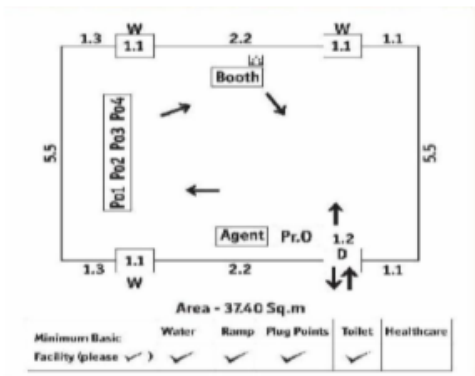

வாக்காளர் பதிவு அலுவலரின்
கையொப்பம்

Nazri Naksha

Google Map View

Polling Station Building Front View

Polling Station Front View

Cad View

Key MAP View

1 பெயர் : பாப்பா இதரர் பெயர் : பார்வதி வீட்டு எண் : 0 வயது : 69 பாலினம் : பெண் Photo is available	UKW0832386	2 பெயர் : ஹர்ஷா சுரேஷ் தந்தை பெயர் : ஏசுதாஸ் வீட்டு எண் : 12-64ஏ2 வயது : 27 பாலினம் : பெண் Photo is available	UKW0862433	3 பெயர் : நஜ்முனிசா தந்தை பெயர் : அப்துல் மஜீத் ஏ ஆர் வீட்டு எண் : 12-635A வயது : 50 பாலினம் : பெண் Photo is available	KXQ3148228
4 பெயர் : ஜினோ பென்சன்.எ தந்தை பெயர் : எபி பென்னட்.நா வீட்டு எண் : 12/729ஏ வயது : 26 பாலினம் : ஆண் Photo is available	UKW0820803	5 பெயர் : கௌதம் ஈ தந்தை பெயர் : ஈஸ்வரன் வீட்டு எண் : 12/749 சி2 ஏ வயது : 28 பாலினம் : ஆண் Photo is available	UKW0880575	6 பெயர் : கே அலகிரி தந்தை பெயர் : கருப்புசாமி வீட்டு எண் : 12-776A வயது : 60 பாலினம் : ஆண் Photo is available	UKW0731059
7 பெயர் : சுமா ஏ கணவர் பெயர் : முருகன் எஸ் வீட்டு எண் : 12/800(1) வயது : 34 பாலினம் : பெண் Photo is available	UKW1716265	8 பெயர் : மோஹன் தாஸ் தந்தை பெயர் : வேலாயுதன் வீட்டு எண் : 18-410 வயது : 61 பாலினம் : ஆண் Photo is available	UKW0572446	9 பெயர் : விஜித்ரா கணவர் பெயர் : மோஹந்தாஸ் வீட்டு எண் : 18-419 வயது : 54 பாலினம் : பெண் Photo is available	UKW0572420
10 பெயர் : ஜீவா .மு தந்தை பெயர் : முத்து கிருஷ்ணன் வீட்டு எண் : 18-461 வயது : 24 பாலினம் : ஆண் Photo is available	UKW1493741	11 பெயர் : சலீம் தந்தை பெயர் : அம்சா வீட்டு எண் : 19-101 வயது : 57 பாலினம் : ஆண் Photo is available	KXQ5006358	12 பெயர் : சுசிலா கணவர் பெயர் : விஜயலகுமார் வீட்டு எண் : 19-118 வயது : 69 பாலினம் : பெண் Photo is available	UKW1266600
13 பெயர் : வி ம்னோஜ் குமார் தந்தை பெயர் : விஜய குமார் வீட்டு எண் : 19-118 வயது : 49 பாலினம் : பெண் Photo is available	KXQ4821260	14 பெயர் : சீதாம்மா கணவர் பெயர் : வேலாயுதம் வீட்டு எண் : 19-149 வயது : 60 பாலினம் : பெண் Photo is available	UKW0884866	15 பெயர் : லோகேஷ் ம தந்தை பெயர் : மணிகண்டன் வீட்டு எண் : 19/399 எ் வயது : 21 பாலினம் : ஆண் Photo is available	UKW1660570
16 பெயர் : விக்னேஷ் மணிகண்டன் இதரர் பெயர் : லோகேஷ் வீட்டு எண் : 19/399எளி வயது : 20 பாலினம் : ஆண் Photo is available	UKW1776251	17 பெயர் : கருப்பம்மாள் கணவர் பெயர் : கோவிந்தராஜ் வீட்டு எண் : 19-400 வயது : 47 பாலினம் : பெண் Photo is available	UKW0572255	18 பெயர் : பாலு தந்தை பெயர் : கோவிந்தராஜ் வீட்டு எண் : 19-400 வயது : 37 பாலினம் : ஆண் Photo is available	UKW0867234
19 பெயர் : ஐஸ்வர்யா தந்தை பெயர் : சாமிநாதன் வீட்டு எண் : 19-400 வயது : 28 பாலினம் : பெண் Photo is available	UKW0769422	20 பெயர் : சாரதா பாலு கணவர் பெயர் : பாலு வீட்டு எண் : 19/400 (2) வயது : 34 பாலினம் : பெண் Photo is available	UKW1711969	21 பெயர் : சுவைக்கா முகமது கணவர் பெயர் : முகமது வீட்டு எண் : 19-412 வயது : 59 பாலினம் : பெண் Photo is available	UKW0661900
22 பெயர் : எம்.தினேஷ் தந்தை பெயர் : சீ.முருகன் வீட்டு எண் : 19-676 வயது : 25 பாலினம் : ஆண் Photo is available	UKW0846576	23 பெயர் : ரா.திவ்யா தந்தை பெயர் : கே.ரங்கசாமி வீட்டு எண் : 19-678 வயது : 25 பாலினம் : பெண் Photo is available	UKW0850461	24 பெயர் : எம்.நிவேதிதா தந்தை பெயர் : முத்துகுமார் வீட்டு எண் : 19-697 வயது : 26 பாலினம் : பெண் Photo is available	UKW0846568
25 பெயர் : லா.க அபியா ஸ்விட்டிமோள் தந்தை பெயர் : எஸ்.லாசர் வீட்டு எண் : 19-708 வயது : 25 பாலினம் : பெண் Photo is available	UKW0846550	26 பெயர் : கோகிலா தந்தை பெயர் : அழகிரி வீட்டு எண் : 19/772 வயது : 23 பாலினம் : பெண் Photo is available	UKW1633791	27 பெயர் : ராம் ஜு தந்தை பெயர் : ஜய்யப்பன் வீட்டு எண் : 19/776 ஏ வயது : 22 பாலினம் : ஆண் Photo is available	UKW1734060
28 பெயர் : கிருஷ்ண சுப்பிரமணி கிருஷ்ண சுப்பிரமணி தாயின் பெயர் : சுமதி சுப்பிரமணி வீட்டு எண் : 19/776 ஏ வயது : 20 பாலினம் : ஆண் Photo is available	UKW1719731	29 பெயர் : கார்த்திக் தந்தை பெயர் : செல்வராஜ் வீட்டு எண் : 20-541 வயது : 34 பாலினம் : ஆண் Photo is available	UKW0475871	30 பெயர் : ராஜன் தந்தை பெயர் : மேத்தியூ வீட்டு எண் : 95 வயது : 71 பாலினம் : ஆண் Photo is available	UKW1266618