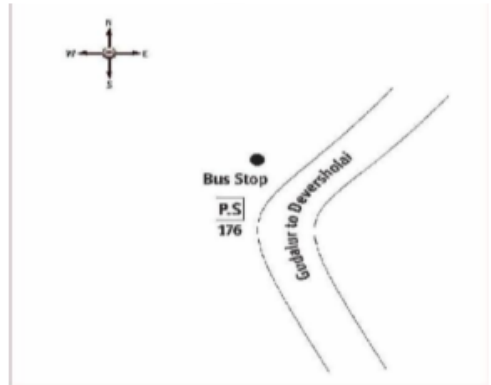

Key MAP View