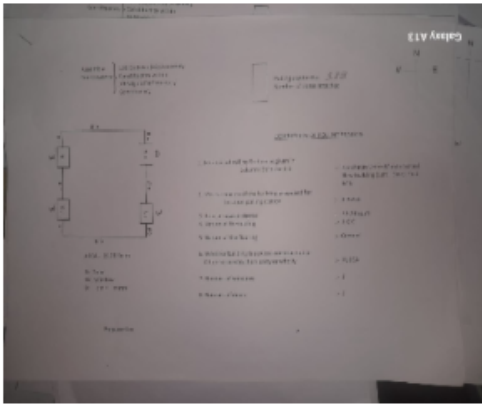

கையொப்பம்

Nazri Naksha

Google Map View

Polling Station Building Front View

Polling Station Front View

Cad View

Key MAP View

சட்டமன்றத் தொகுதியின் எண் மற்றும் பெயர் : 109-கூடலூர்
பிரிவு எண் மற்றும் பெயர் 1-கூடலூர்(ந), வார்டு எண் 20 வேடவயயல்