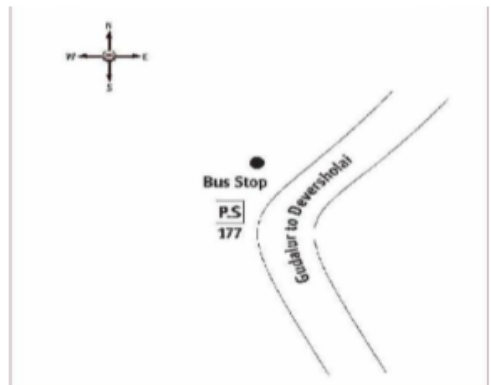

Key MAP View